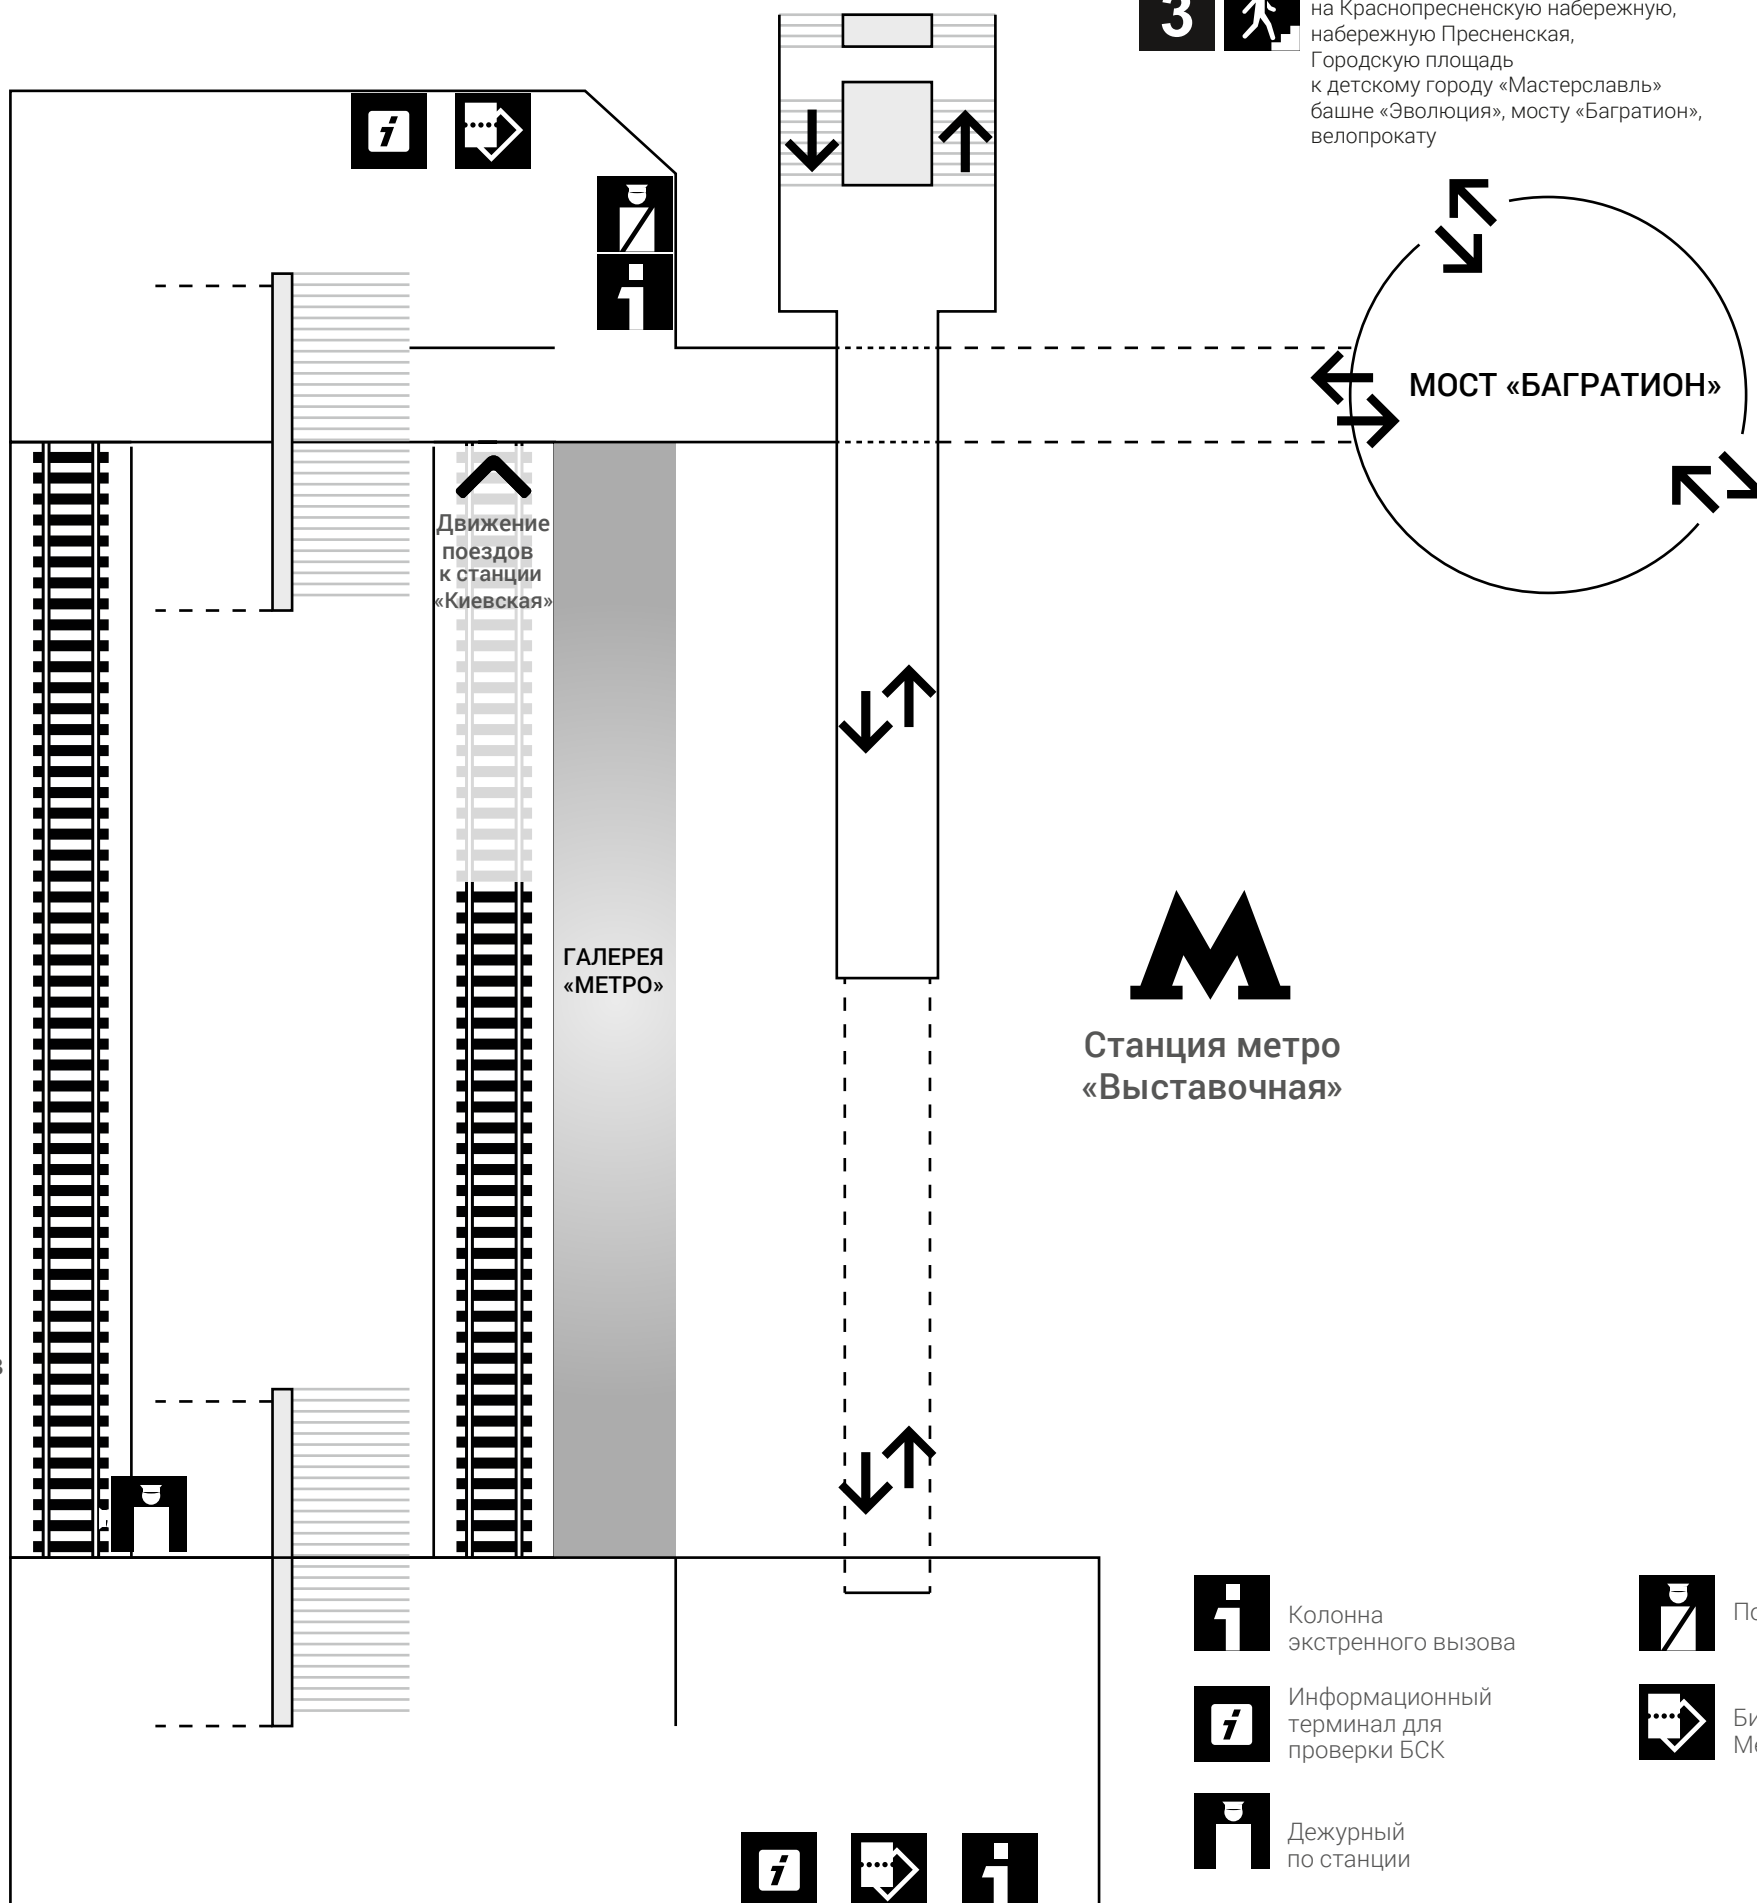

Выход в город
на Выставочный переулок
и переулок 1-й Красногвардейский проезд
в ТРЦ «Афимолл Сити», ЦВК «Экспоцентру»

Остановка
«Метро «Деловой центр»

Выход в город
на Краснопресненскую набережную,
набережную Пресненская,
Городскую площадь
к детскому городу «Мастерславль»
башне «Эволюция», мосту «Багратион»,
велопрокату

Колонна экстренного вызова

Полиция

Информационный терминал для проверки БСК

Билетная касса Метрополитена

Дежурный по станции