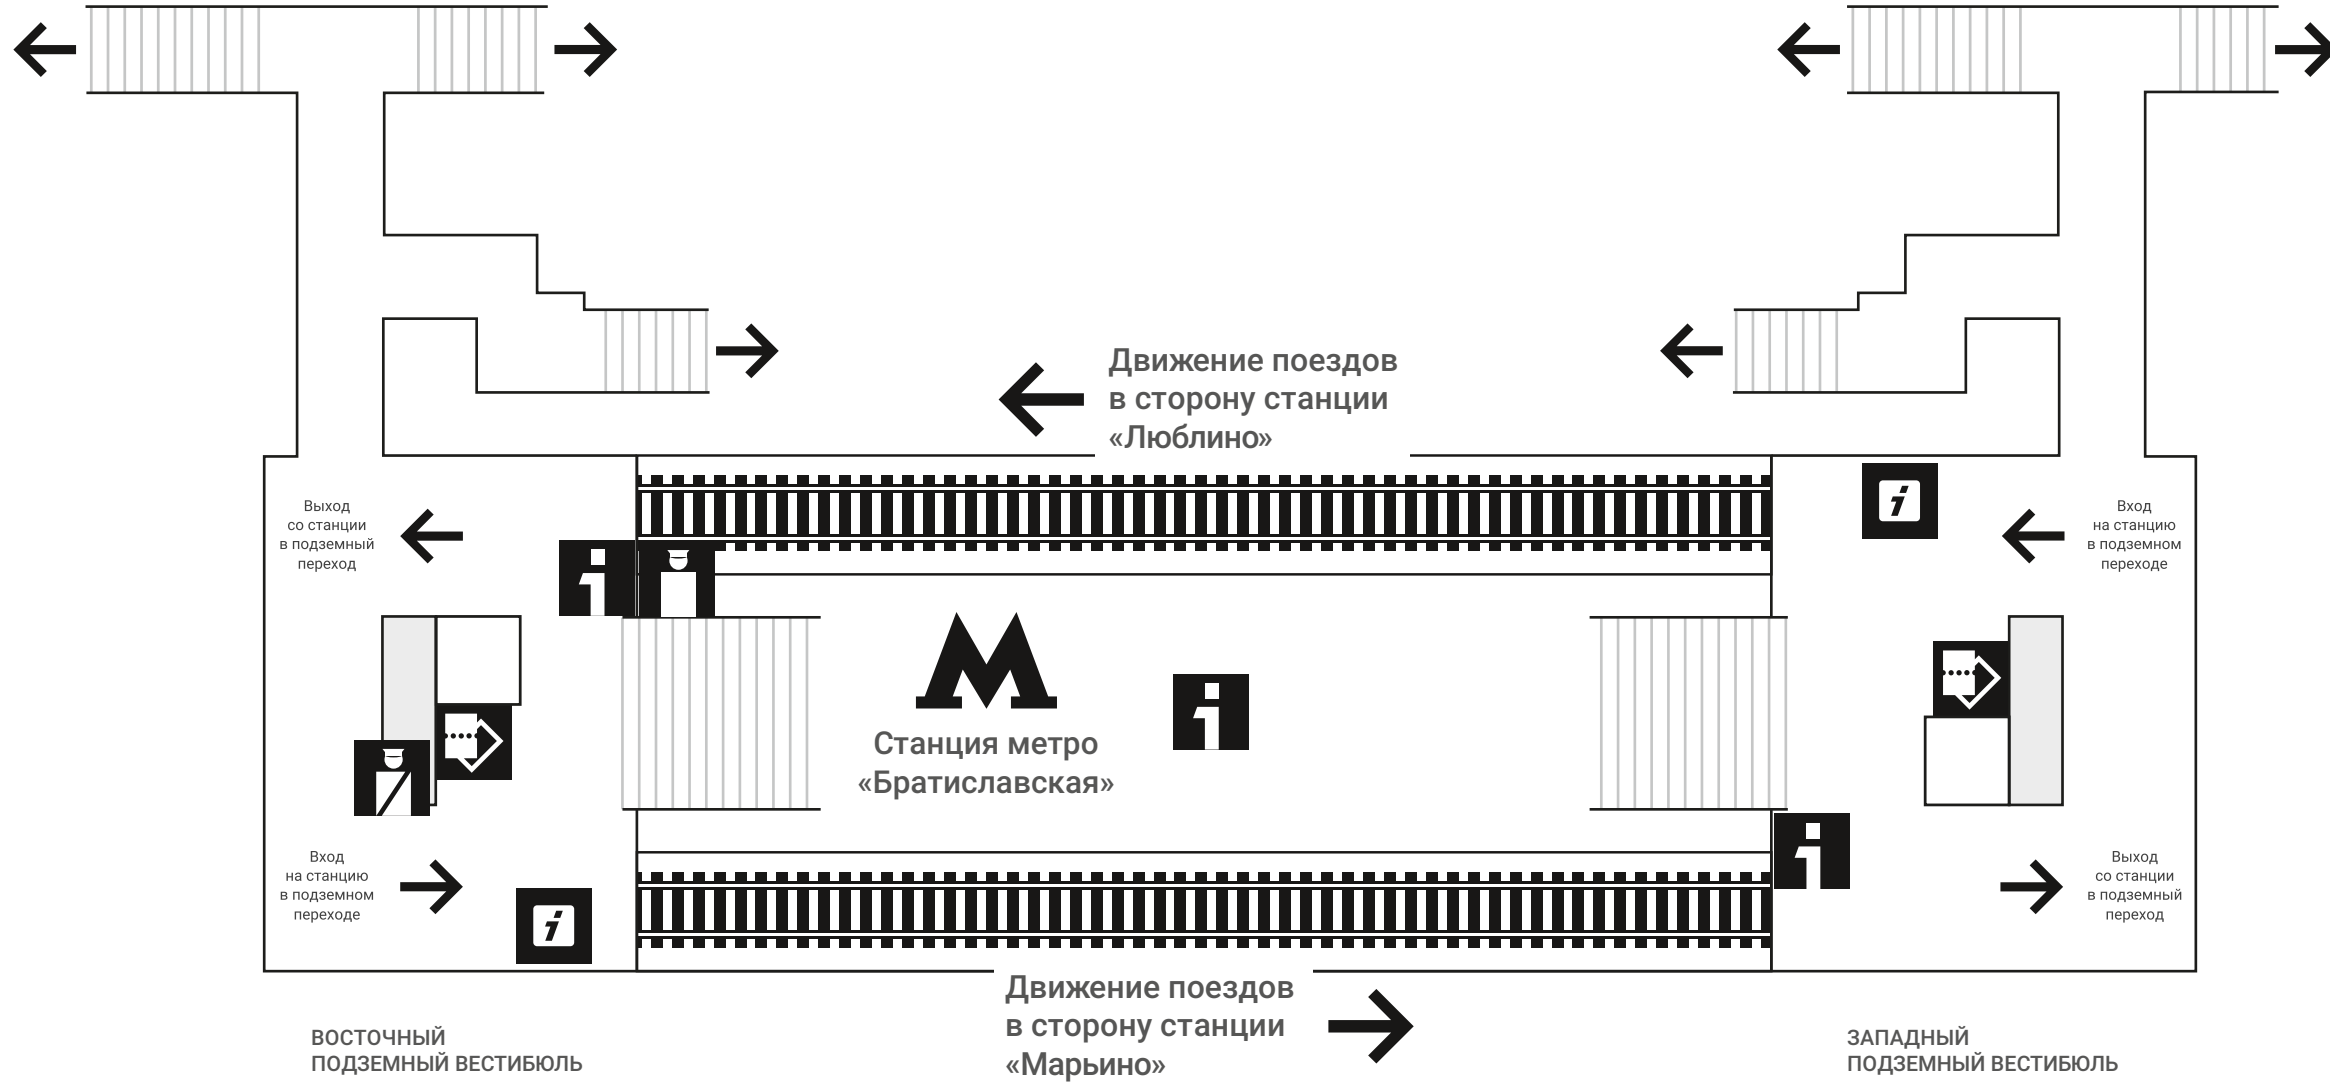

Выход в город
из подуличного перехода
на улицу Перерва,
Братиславский проезд,
к улице Братиславская

Остановка
«Станция метро
«Братиславская»

 10, 55, 81, 112, 657, 713,
749, 762, 762к, 853

 81м, 106м, 141м, 153м, 165м, 262м,
350м, 410м, 412м, 511м, 517м, 520м,
522м, 526м, 591, 624м, 633м, 648м,
649м, 657м, 942, 943

Выход в город
из подуличного перехода
на улицу Перерва,
на Мячковский бульвар,
к Люблинской улице

Остановка
«Станция метро
«Братиславская»

 10, 55, 81, 112, 657, 713,
749, 762, 762к, 853

 81м, 106м, 141м, 153м, 165м, 262м,
350м, 410м, 412м, 511м, 517м, 520м,
522м, 526м, 591, 624м, 633м, 648м,
649м, 657м, 942, 943