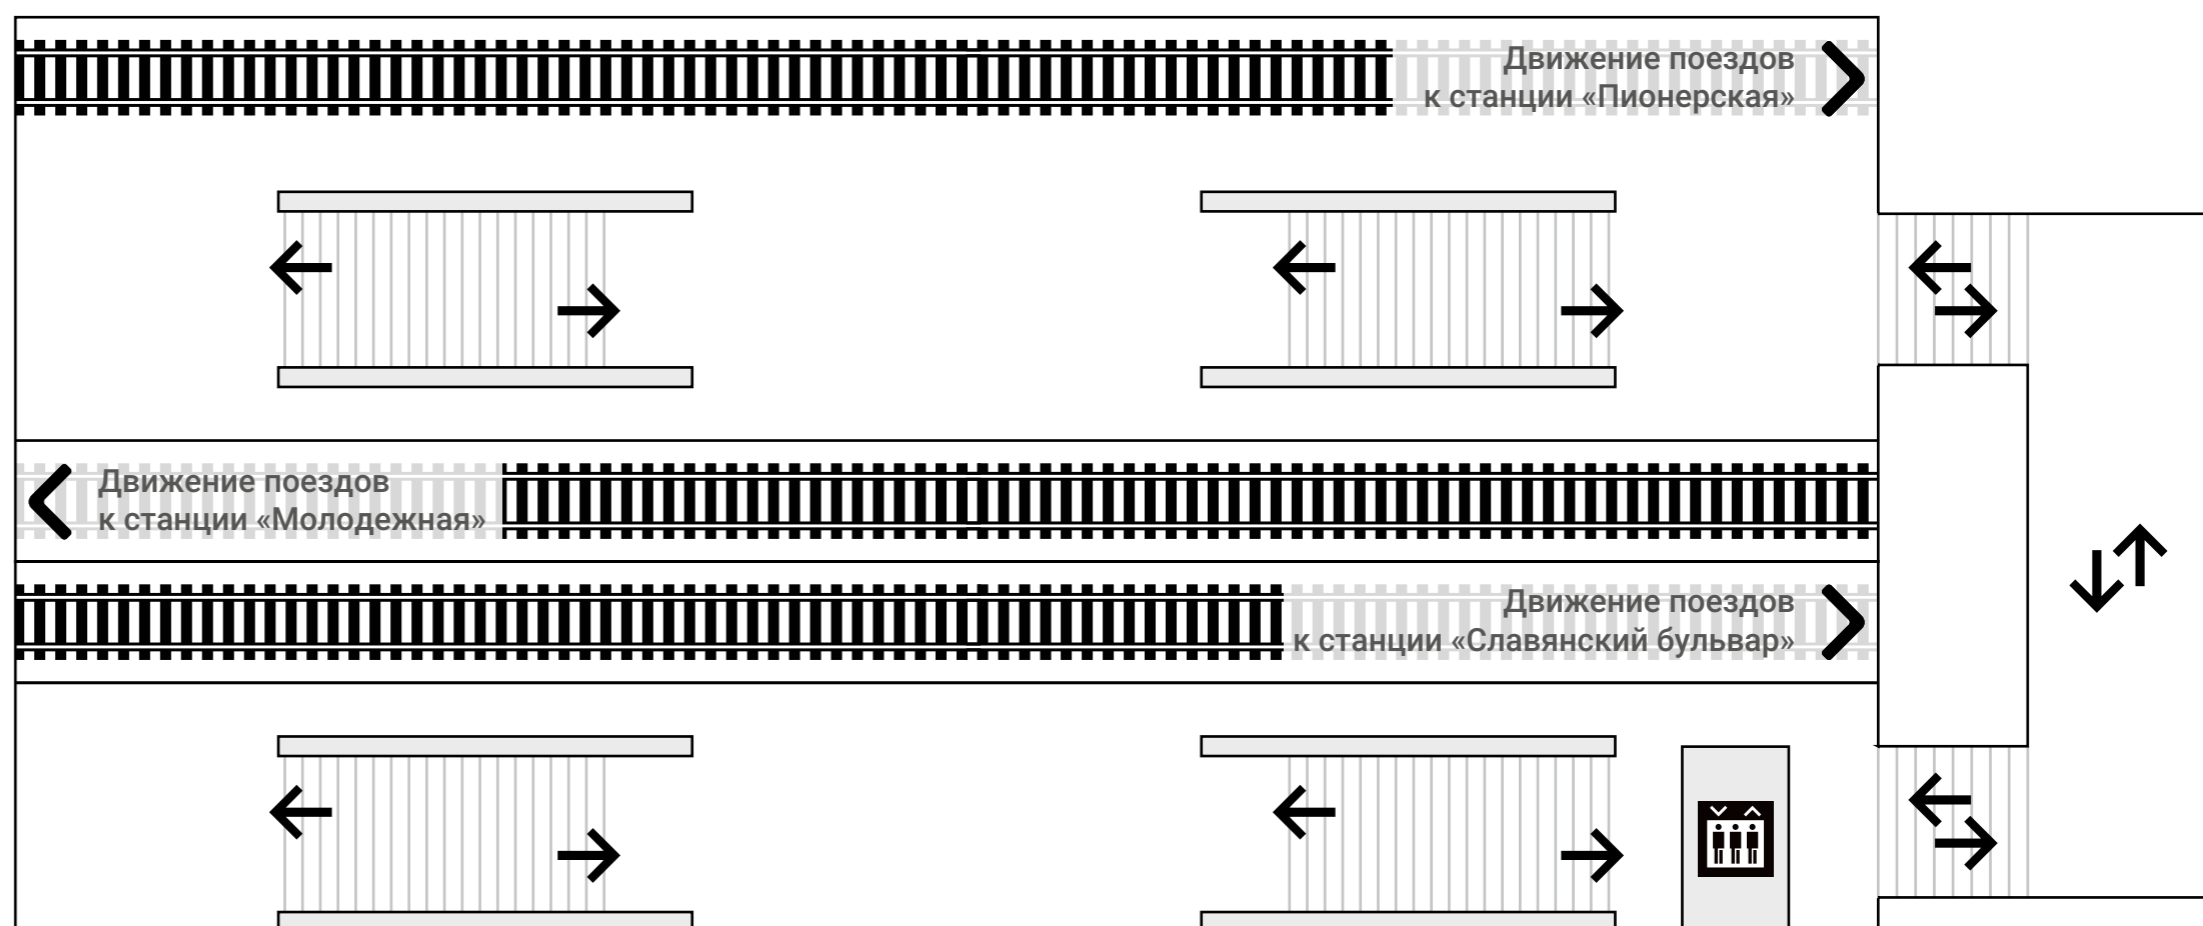

Станция метро
Кунцевская

-  Колонна экстренного вызова
-  Информационный терминал для проверки БСК
-  Дежурный по станции
-  Полиция
-  Билетная касса Метрополитена
-  Лифт

Выход в город
на Рублёвское шоссе
и Молдавскую улицу,
к платформе «Кунцево»

Остановка
«Метро "Кунцевская"»
 11, 16, 45, 58, 135,
178, 190, 236, 452,
610, 612, 688, 688к,
733, 733к, 856, 867

Выход в город
на Рублёвское шоссе
и Малую Филёвскую улицу,
к Житомирской улице,
к платформе «Кунцево»