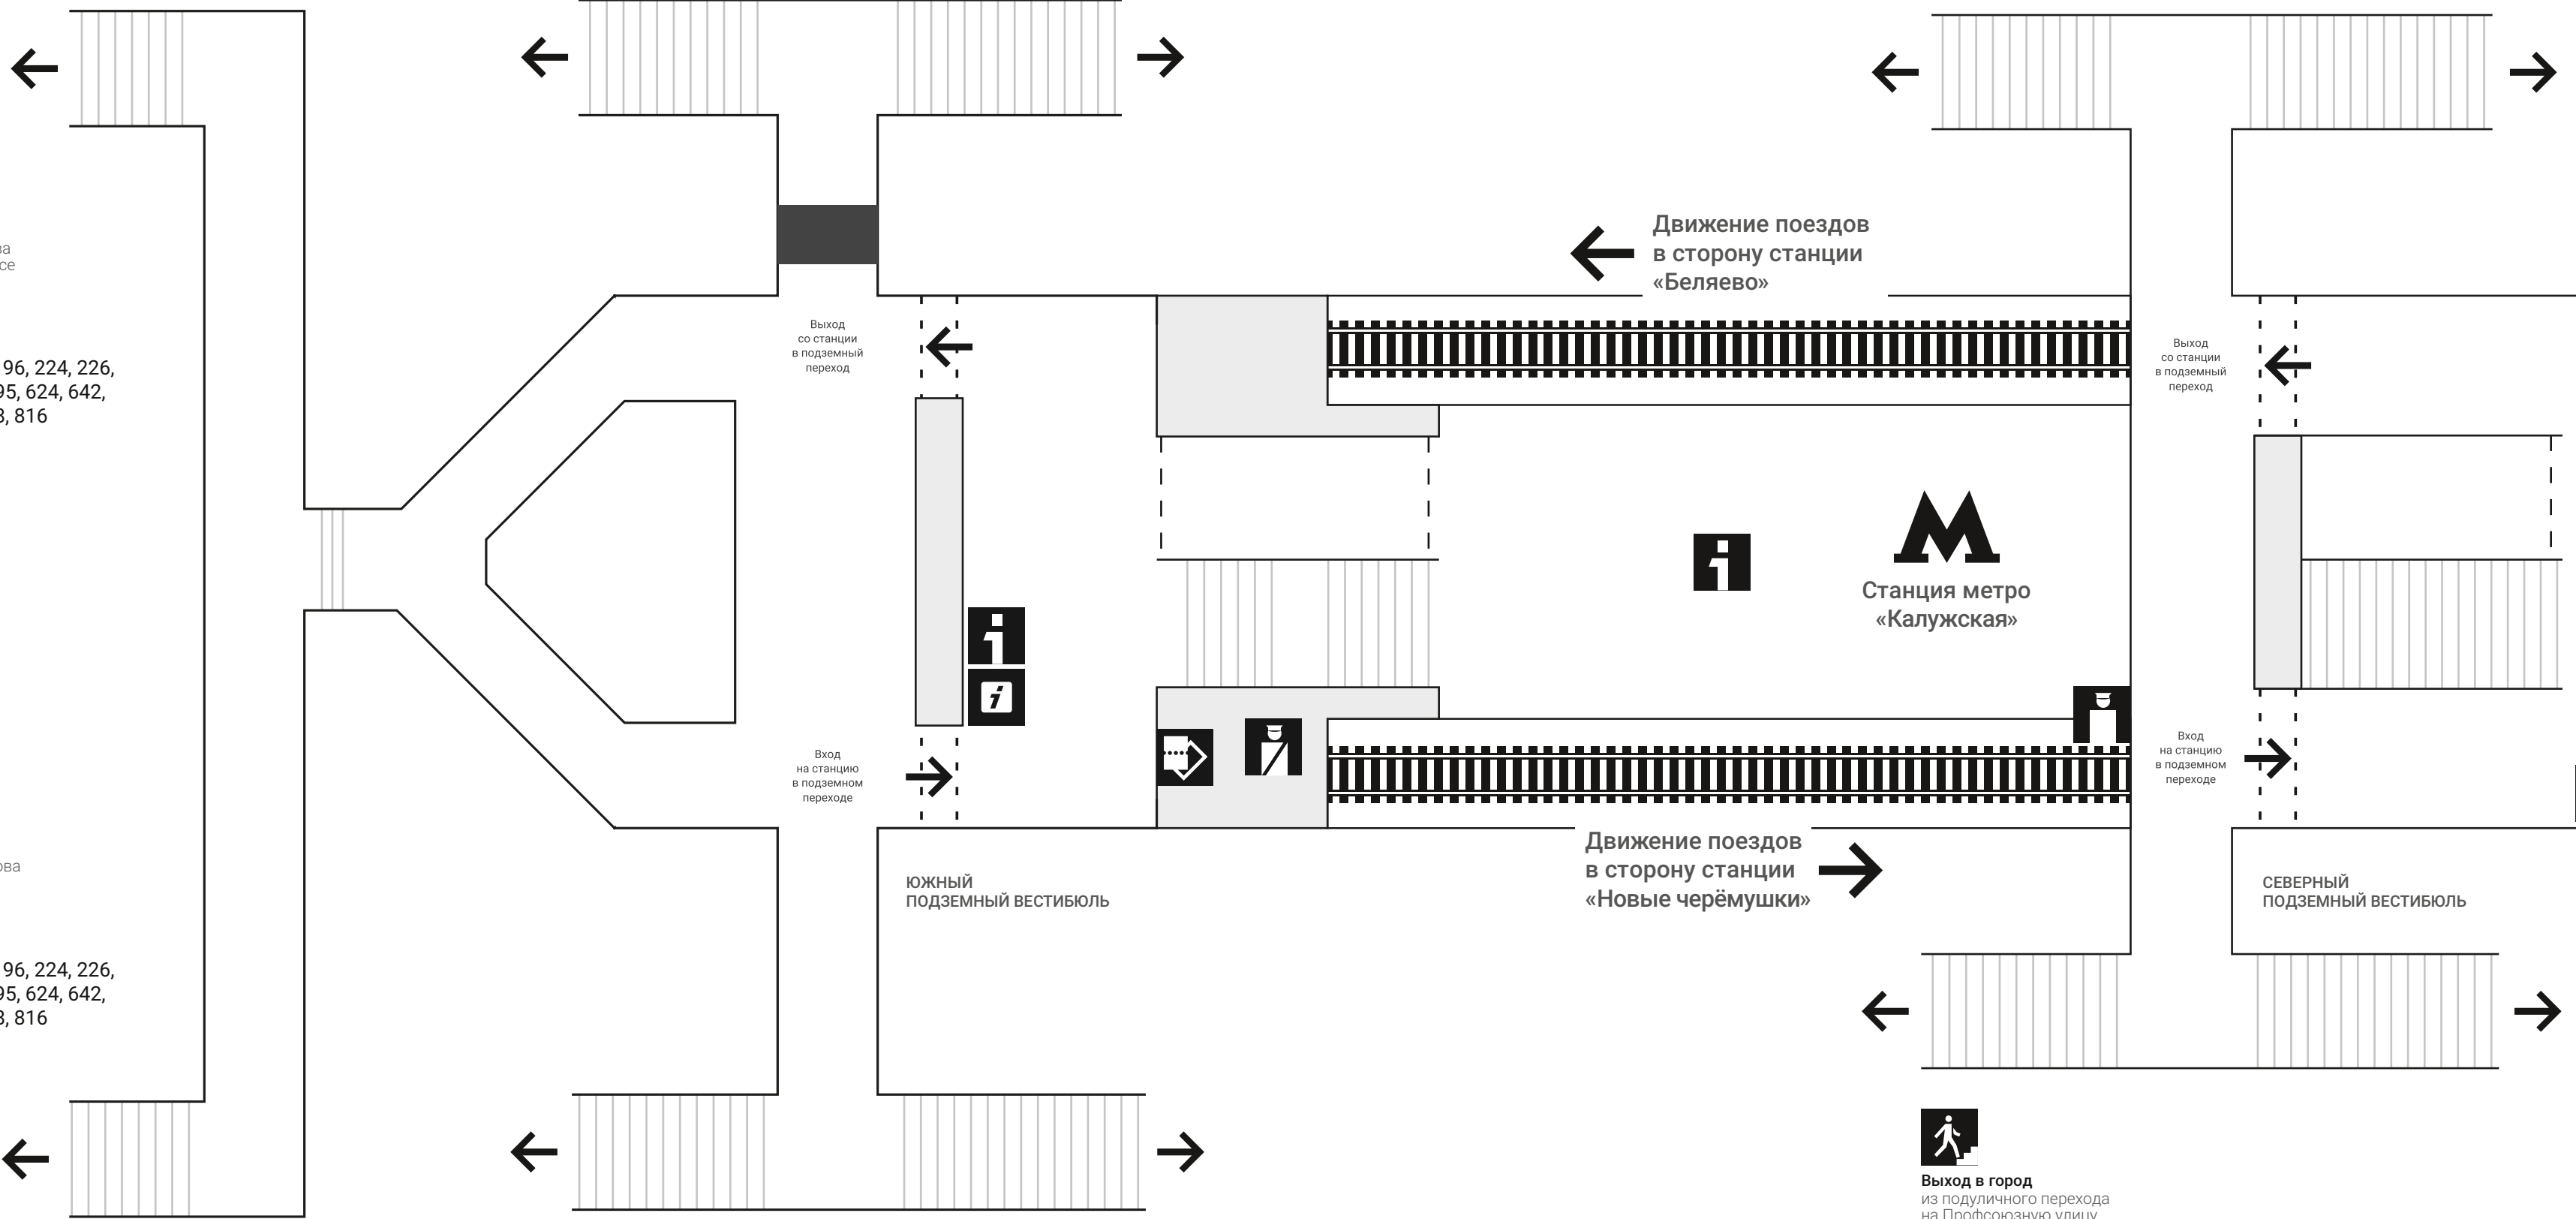

72

Колонна
экстренного вызова

Информационный
терминал для
проверки БСК

Дежурный
по станции

Полиция

Билетная касса
Метрополитена

← Движение поездов
в сторону станции
«Беляево»

M
Станция метро
«Калужская»

→ Движение поездов
в сторону станции
«Новые черёмушки»

ЮЖНЫЙ
ПОДЗЕМНЫЙ ВЕСТИБЮЛЬ

СЕВЕРНЫЙ
ПОДЗЕМНЫЙ ВЕСТИБЮЛЬ

Выход
со станции
в подземный
переход

Вход
на станцию
в подземном
переходе

Выход
со станции
в подземный
переход

Вход
на станцию
в подземном
переходе