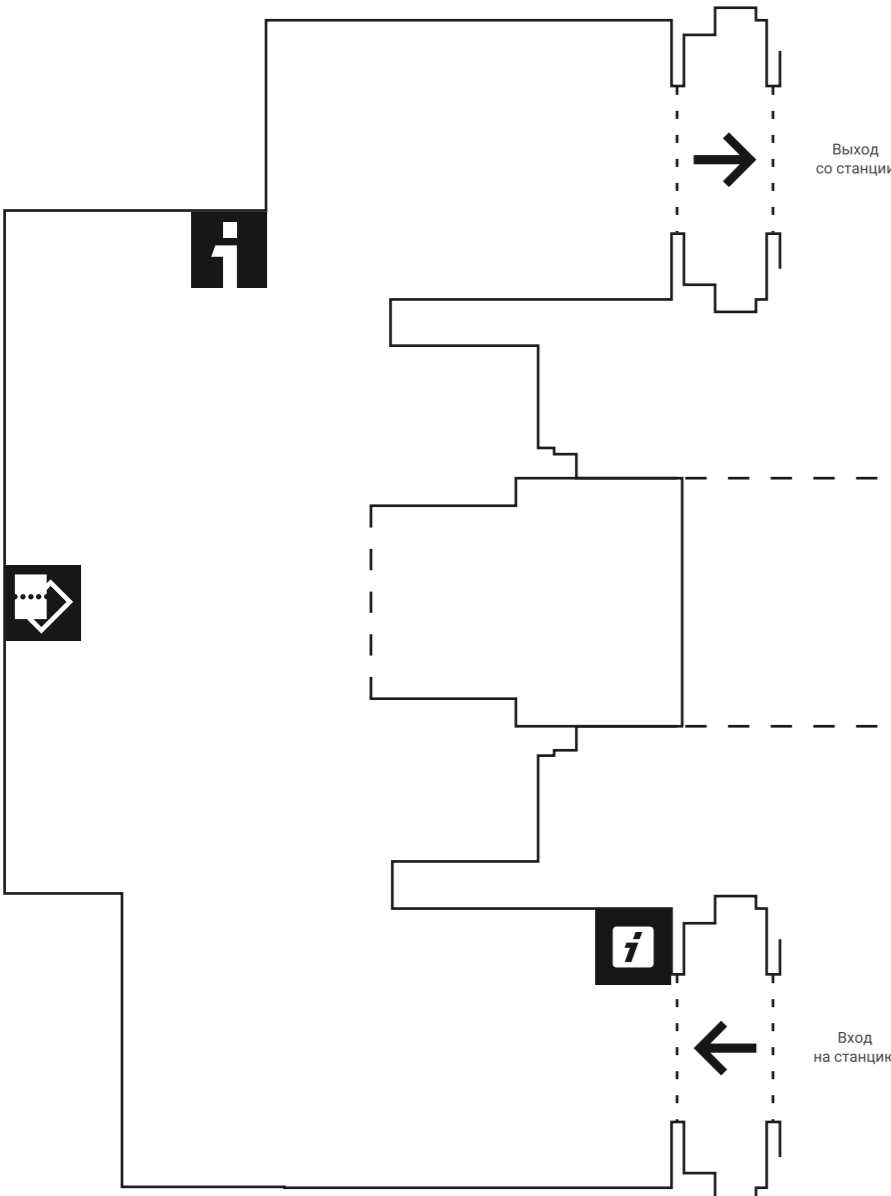

Выход в город
на Ленинский проспект
к площади Гагарина,
к улице Вавилова,
к магазинам "1000 мелочей",
"Дом ткани" и "Дом фарфора"

Остановка
«Станция метро
«Ленинский проспект»

 111, 196

 4, 7, 33, 62, 84

 14, 39

← Движение поездов
в сторону станции
«Академическая»

→ Движение поездов
в сторону станции
«Шаболовская»

Выход в город
на Ленинский проспект
к площади Гагарина,
к улицам Вавилова
и Орджоникидзе

Остановка
«Станция метро
«Ленинский проспект»

 111, 196

 4, 7, 33, 62, 84

 14, 39

 Колонна
экстренного вызова

 Билетная касса
Метрополитена

 Информационный
терминал для
проверки БСК

 Дежурный
по станции