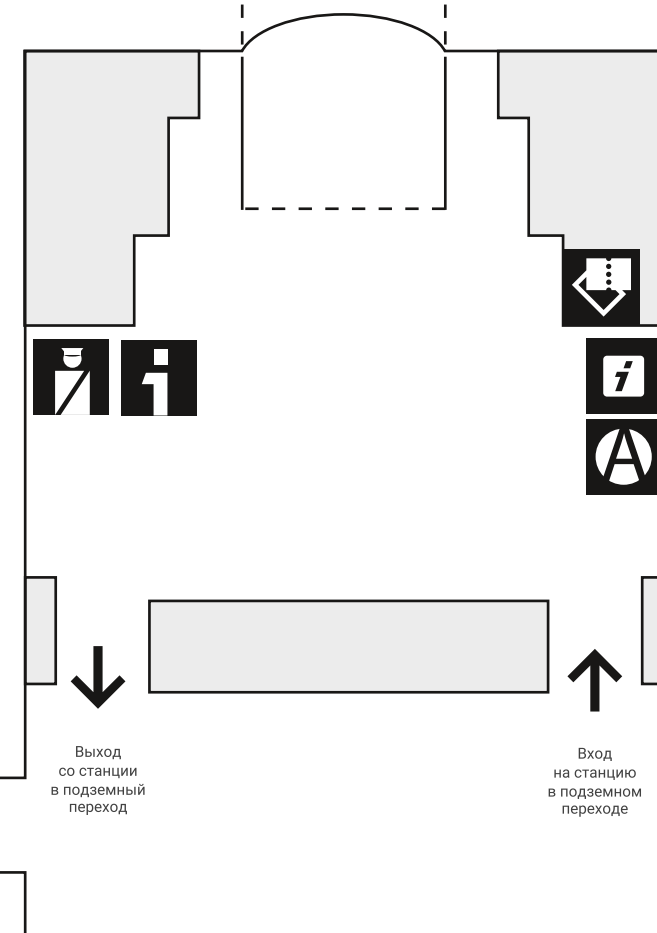

Движение поездов
в сторону станции
«Тимирязевская»

Движение поездов
в сторону станции
«Савеловская»

- Колонна экстренного вызова
- Информационный терминал для проверки БСК
- Дежурный по станции
- Полиция
- Билетная касса Метрополитена
- Пассажирское агенство

Подземный переход

Выход со станции в подземный переход

Вход на станцию в подземном переходе

4 Выход в город из подуличного перехода к улице Бутырская

3 Выход в город из подуличного перехода к улицам Бутырская, Большая Новодмитровская, и Руставели, Дмитровское шоссе, к Дизайн-завод «Флакон»