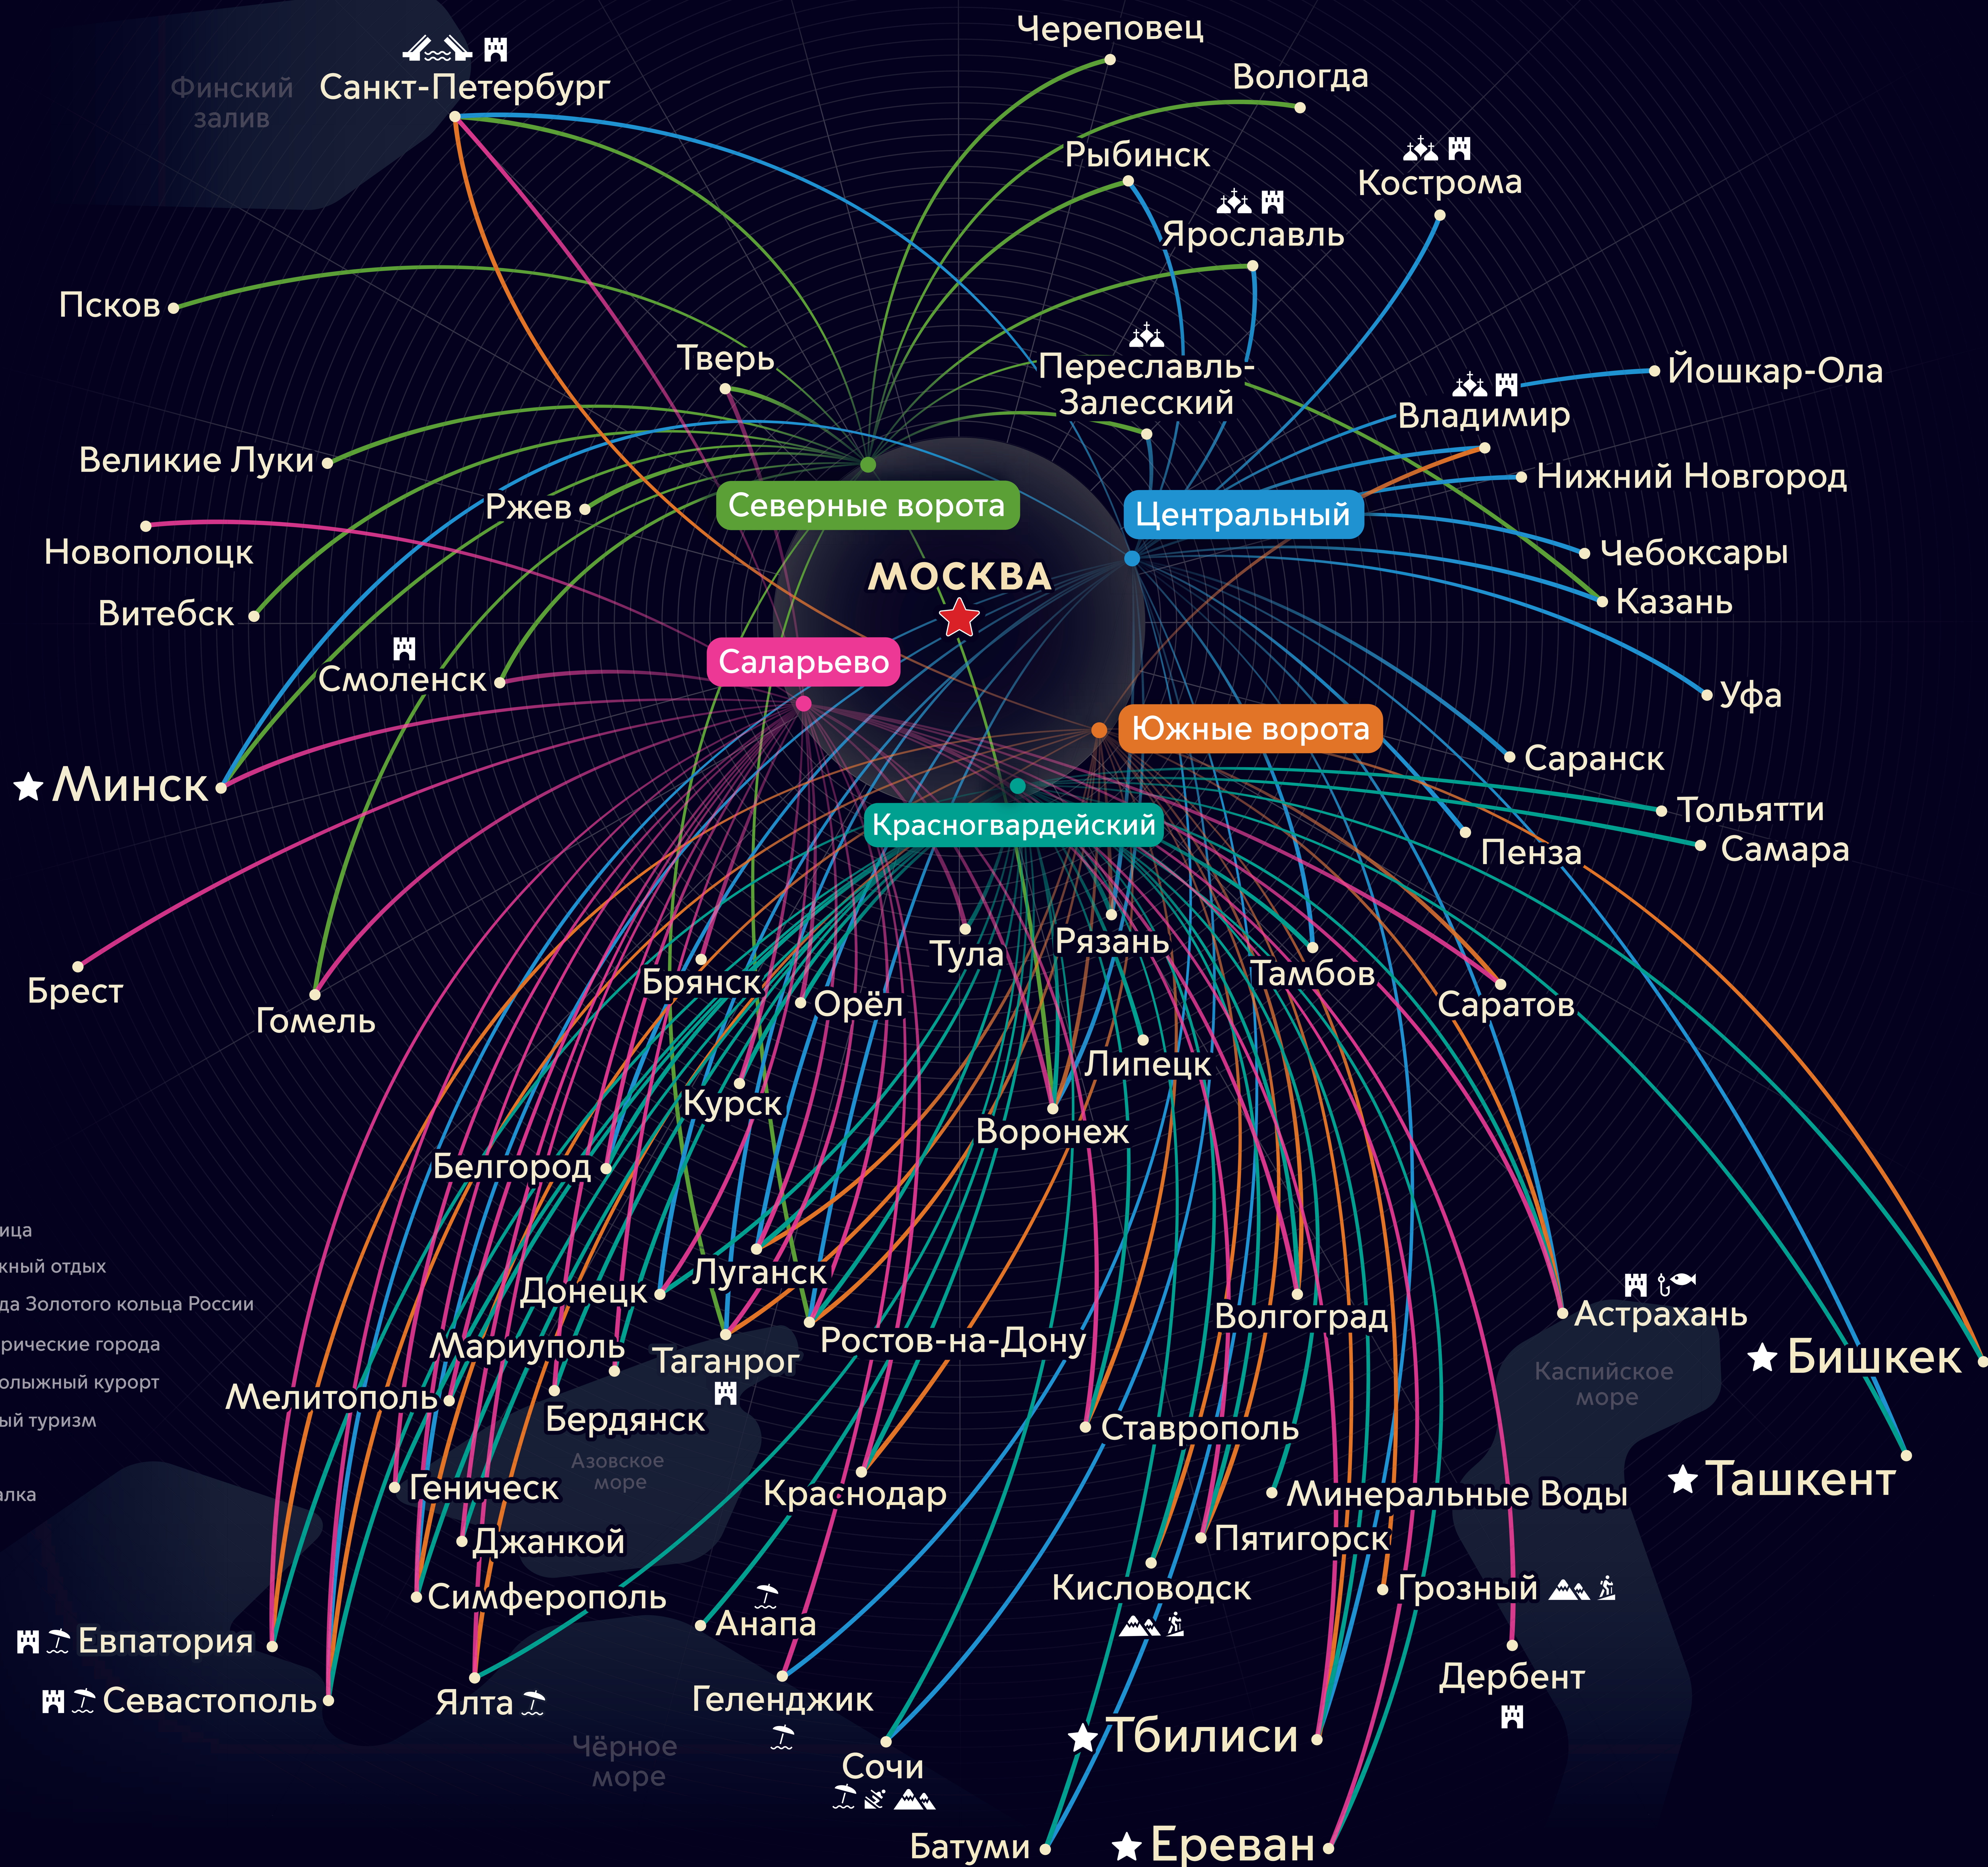

Основные направления автовокзалов Москвы

- ★ Столица
- 🏖️ Пляжный отдых
- 🏰 Города Золотого кольца России
- 🏰 Исторические города
- 🎿 Горнолыжный курорт
- 🏔️ Горный туризм
- 🏔️ Горы
- 🐟 Рыбалка

Красногвардейский
 М Красногвардейская / М Зябликово
 Ореховый бульвар, д. 24Б

Саларьево
 М Саларьево
 23-й км Киевского шоссе, д. 1, с. 1

Северные ворота
 М Ховрино
 улица Дыбенко, д. 7, стр. 1

Центральный
 М Щёлковская
 Щёлковское шоссе, д. 75

Южные ворота
 М Алма-Атинская → М 708
 19-й км МКАД, вл. 20, стр. 2

Московский транспорт