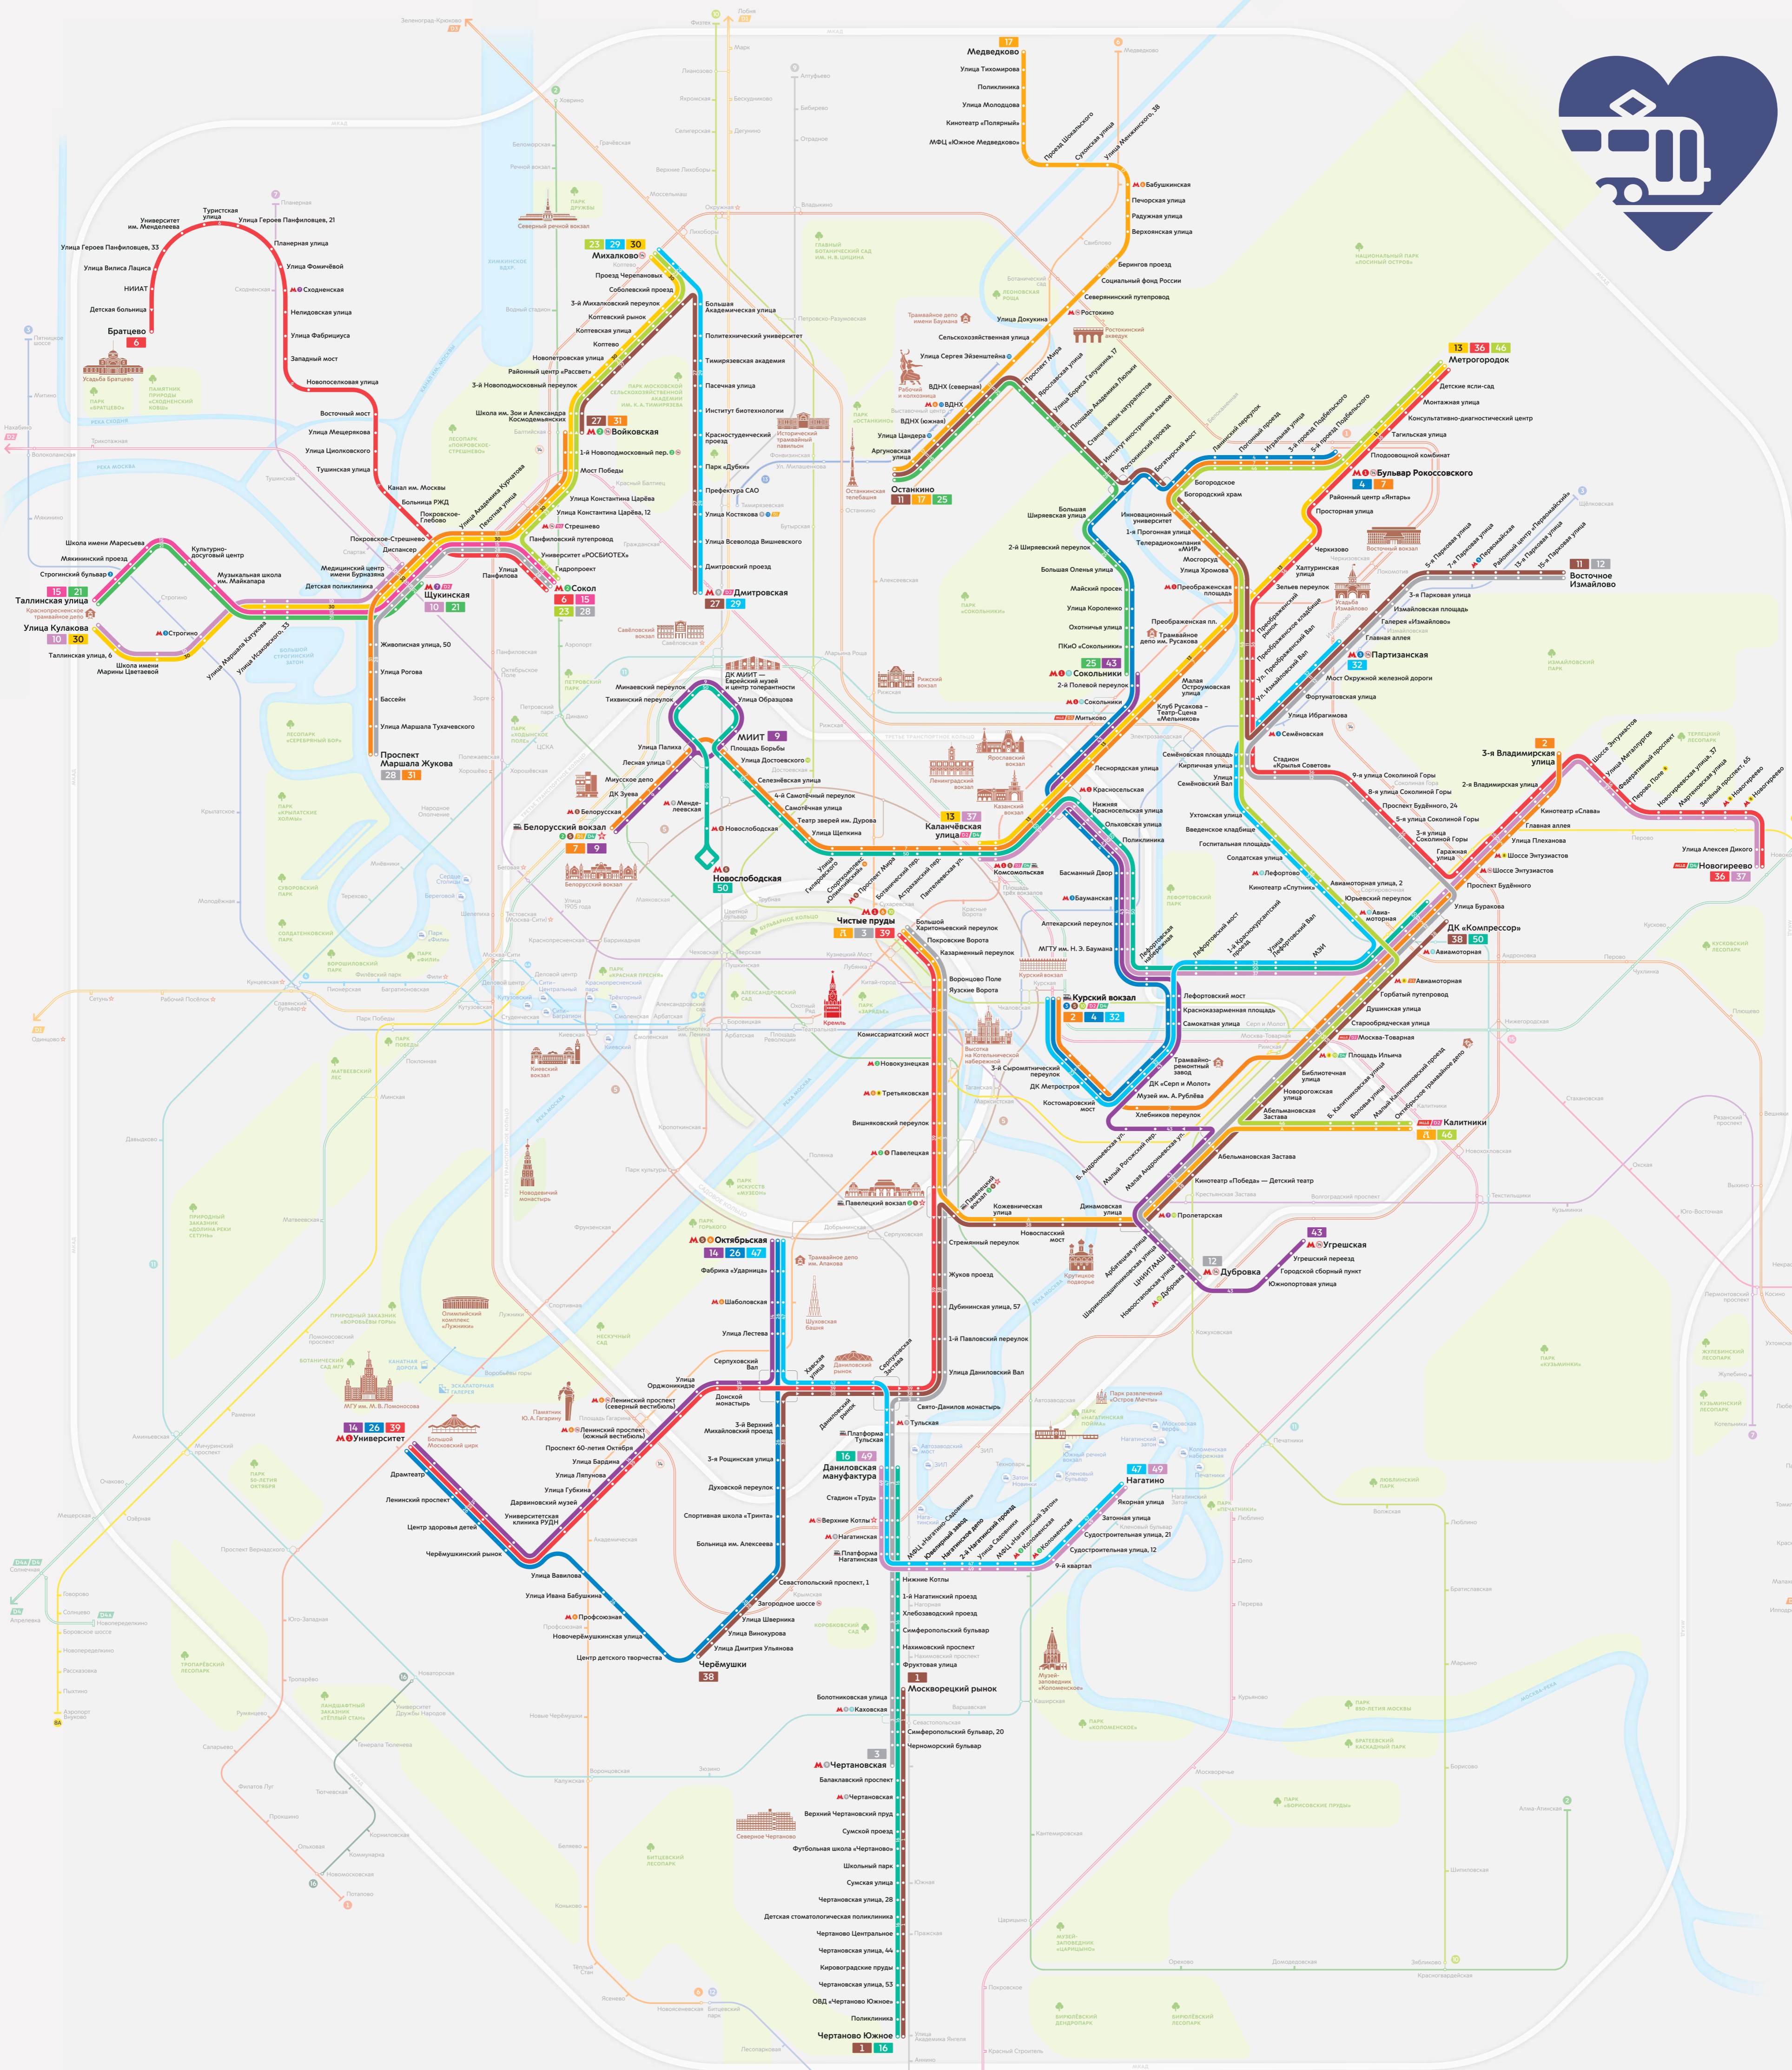

ТРАМВАИ МОСКВЫ

Трамвайные маршруты

- | | | | |
|---|--|---|---|
| <p>1 Чертаново Южное — Москворецкий рынок
Интервал 6–8 мин</p> <p>2 Курский вокз. — 3-я Владимирская улица
Интервал 10–14 мин</p> <p>3 М.О. Чертановская — М.О.О. Чистые пруды
Интервал 8–10 мин</p> <p>4 М.О. Бул. Рокоссовского — Курский вокз.
Интервал 11–14 мин</p> <p>6 Братцево — М.О. Сокол
Интервал 5 мин</p> <p>7 М.О. Бульвар Рокоссовского — Белорусский вокзал
Интервал 11 мин</p> <p>9 М.О. Белорусский вокзал — МИИТ
Интервал 15 мин</p> <p>10 Улица Кулакова — М.О. Шукинская
Интервал 9–12 мин</p> | <p>11 Останкино — Восточное Измайлово
Интервал 8–10 мин</p> <p>12 Восточное Измайлово — М.О. Дубровка
Интервал 8–10 мин</p> <p>13 Метрогородок — Каланчёвская улица
Интервал 7–9 мин</p> <p>14 М.О. Университет — М.О. Октябрьская
Интервал 10 мин</p> <p>15 Таллинская улица — М.О. Сокол
Интервал 9–12 мин</p> <p>16 Чертаново Южное — Даниловская мануфактура
Интервал 12 мин</p> <p>17 Медведково — Останкино
Интервал 3–5 мин</p> <p>21 Таллинская улица — М.О. Шукинская
Интервал 9–12 мин</p> <p>23 Михалково — М.О. Сокол
Интервал 9–12 мин</p> | <p>25 Останкино — М.О. Сокольники
Интервал 9–12 мин</p> <p>26 М.О. Университет — М.О. Октябрьская
Интервал 8–10 мин</p> <p>27 М.О. Дмитровская — М.О. Войковская
Интервал 7–9 мин</p> <p>28 Проспект Маршала Жукова — М.О. Сокол
Интервал 9–12 мин</p> <p>29 М.О. Дмитровская — Михалково
Интервал 9–12 мин</p> <p>30 Улица Кулакова — Михалково
Интервал 9–12 мин</p> <p>31 Проспект Маршала Жукова — М.О. Войковская
Интервал 9–12 мин</p> <p>32 Курский вокзал — М.О. Партизанская
Интервал 11–13 мин</p> <p>36 Метрогородок — М.О. Новогиреево
Интервал 12 мин</p> | <p>37 М.О. Новогиреево — Каланчёвская улица
Интервал 12 мин</p> <p>38 Черёмушки — ДК «Компрессор»
Интервал 12–14 мин</p> <p>39 М.О. Университет — М.О. Чистые пруды
Интервал 8–10 мин</p> <p>43 М.О. Угрешская — М.О. Сокольники
Интервал 12–14 мин</p> <p>46 Метрогородок — М.О. Калитники
Интервал 10–12 мин</p> <p>47 Нагатино — М.О. Октябрьская
Интервал 8–10 мин</p> <p>49 Нагатино — Даниловская мануфактура
Интервал 13 мин</p> <p>50 ДК «Компрессор» — М.О. Новослободская
Интервал 12 мин</p> |
|---|--|---|---|