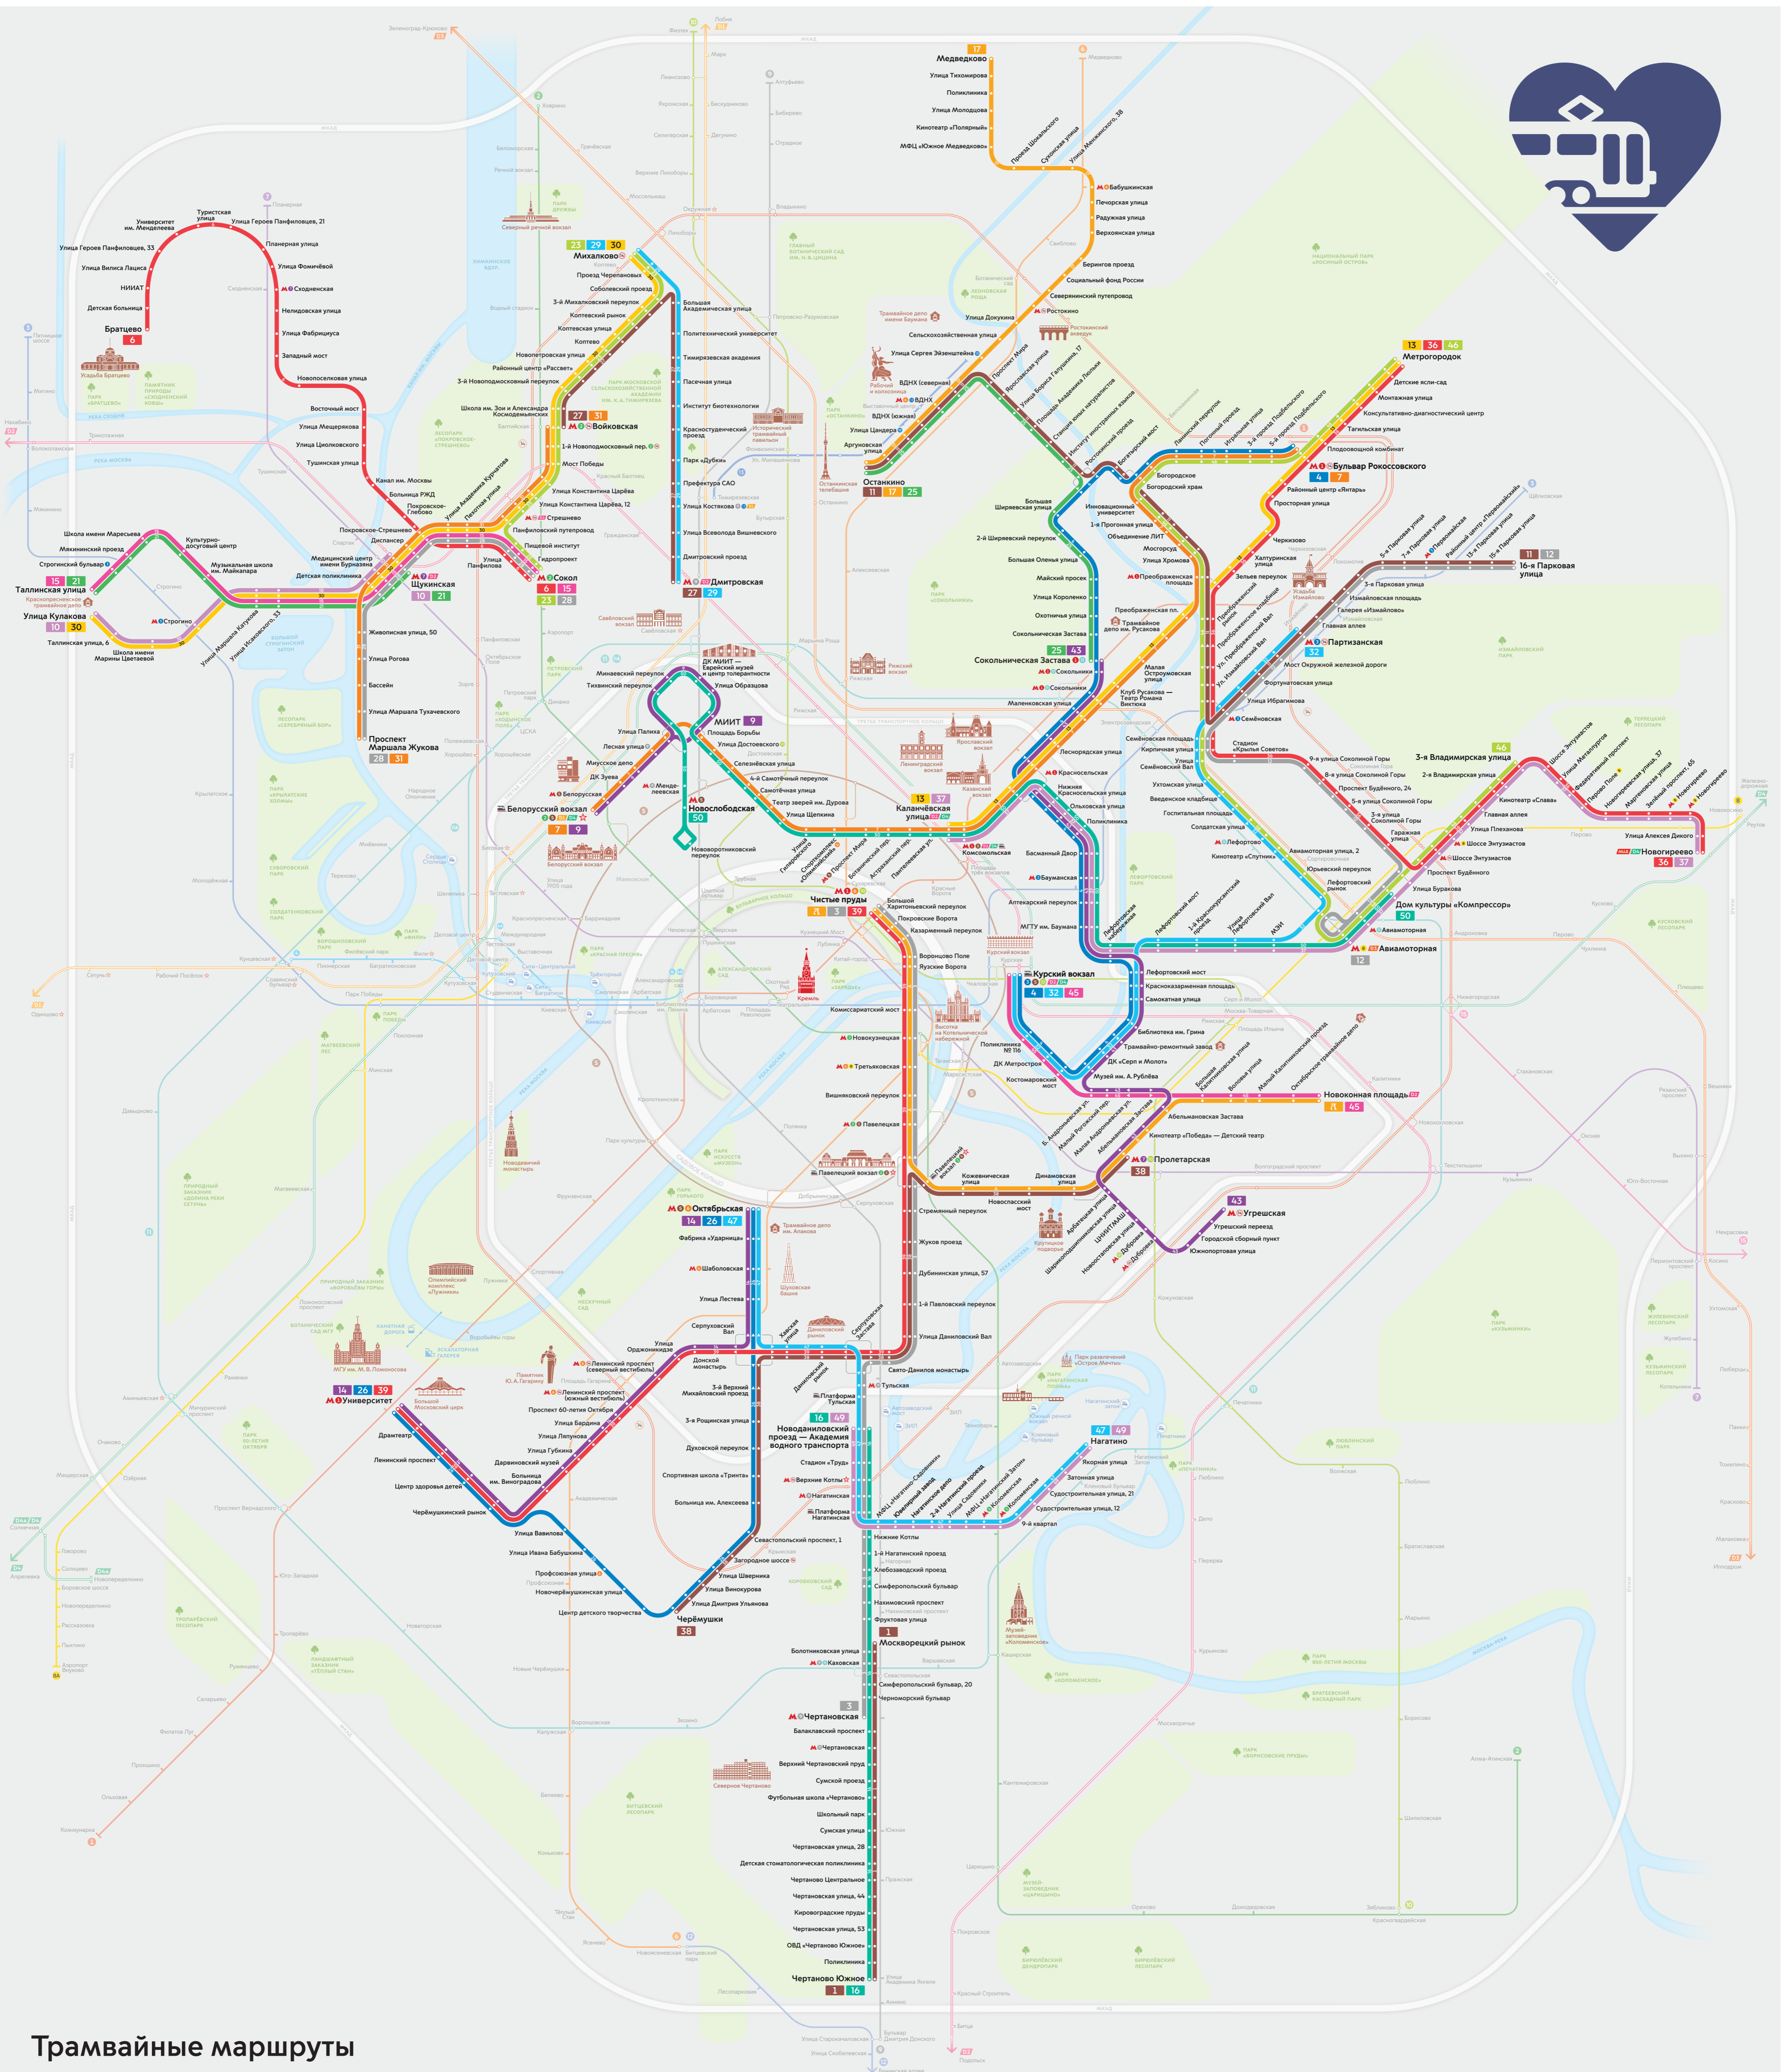

ТРАМВАИ МОСКВЫ

Трамвайные маршруты

- | | | | |
|---|--|---|---|
| <p>7 Новоконная площадь — МГУ — Чистые пруды
Интервал 8–12 мин</p> <p>1 Чертаново Южное — Москворецкий рынок
Интервал 6–12 мин</p> <p>3 М. Чертановская — М. Чистые пруды
Интервал 8–12 мин</p> <p>4 М. Бульвар Рокоссовского — Курский вокз. — М. Чистые пруды
Интервал 11–15 мин</p> <p>6 Братцево — М. Сокол
Интервал 5–6 мин</p> <p>7 М. Бульвар Рокоссовского — М. Белорусский вокзал — М. МИИТ
Интервал 10–11 мин</p> <p>9 М. Белорусский вокзал — М. МИИТ
Интервал 15 мин</p> <p>10 Улица Кулакова — М. Щукинская
Интервал 9–12 мин</p> <p>11 Останкино — 16-я Парковая улица
Интервал 8–12 мин</p> | <p>12 16-я Парковая улица — М. Авиамоторная
Интервал 8–12 мин</p> <p>13 Метрогородок — Каланчёвская улица
Интервал 7–10 мин</p> <p>14 М. Университет — М. Октябрьская
Интервал 10–12 мин</p> <p>15 Таллинская улица — М. Сокол
Интервал 9–12 мин</p> <p>16 Чертаново Южное — Новоданиловский проезд
Интервал 11–13 мин</p> <p>17 Медведково — Останкино
Интервал 3–4 мин</p> <p>21 Таллинская улица — М. Щукинская
Интервал 9–12 мин</p> <p>23 Михалково — М. Сокол
Интервал 9–12 мин</p> <p>25 Останкино — Сокольничья Застава
Интервал 9–12 мин</p> | <p>26 М. Университет — М. Октябрьская
Интервал 8–10 мин</p> <p>27 М. Дмитровская — М. Войковская
Интервал 9–12 мин</p> <p>28 Проспект Маршала Жукова — М. Сокол
Интервал 9–12 мин</p> <p>29 М. Дмитровская — Михалково
Интервал 9–12 мин</p> <p>30 Улица Кулакова — М. Михалково
Интервал 11–13 мин</p> <p>31 Проспект Маршала Жукова — М. Войковская
Интервал 9–12 мин</p> <p>32 М. Курский вокзал — М. Партизанская
Интервал 11–12 мин</p> <p>36 Метрогородок — М. Новогиреево
Интервал 11–12 мин</p> <p>37 М. Новогиреево — Каланчёвская улица
Интервал 11–12 мин</p> | <p>38 Черёмушки — М. Пролетарская
Интервал 10–12 мин</p> <p>39 М. Университет — М. Чистые пруды
Интервал 8–12 мин</p> <p>43 М. Угрешская — Сокольничья Застава
Интервал 12–14 мин</p> <p>45 Новоконная пл. — М. Курский вокзал
Интервал 12–19 мин</p> <p>46 Метрогородок — 3-я Владимирская улица
Интервал 10 мин</p> <p>47 Нагатино — М. Октябрьская
Интервал 7–10 мин</p> <p>49 Нагатино — Новоданиловский проезд
Интервал 11–16 мин</p> <p>50 ДК «Компрессор» — М. Новослободская
Интервал 10–12 мин</p> |
|---|--|---|---|