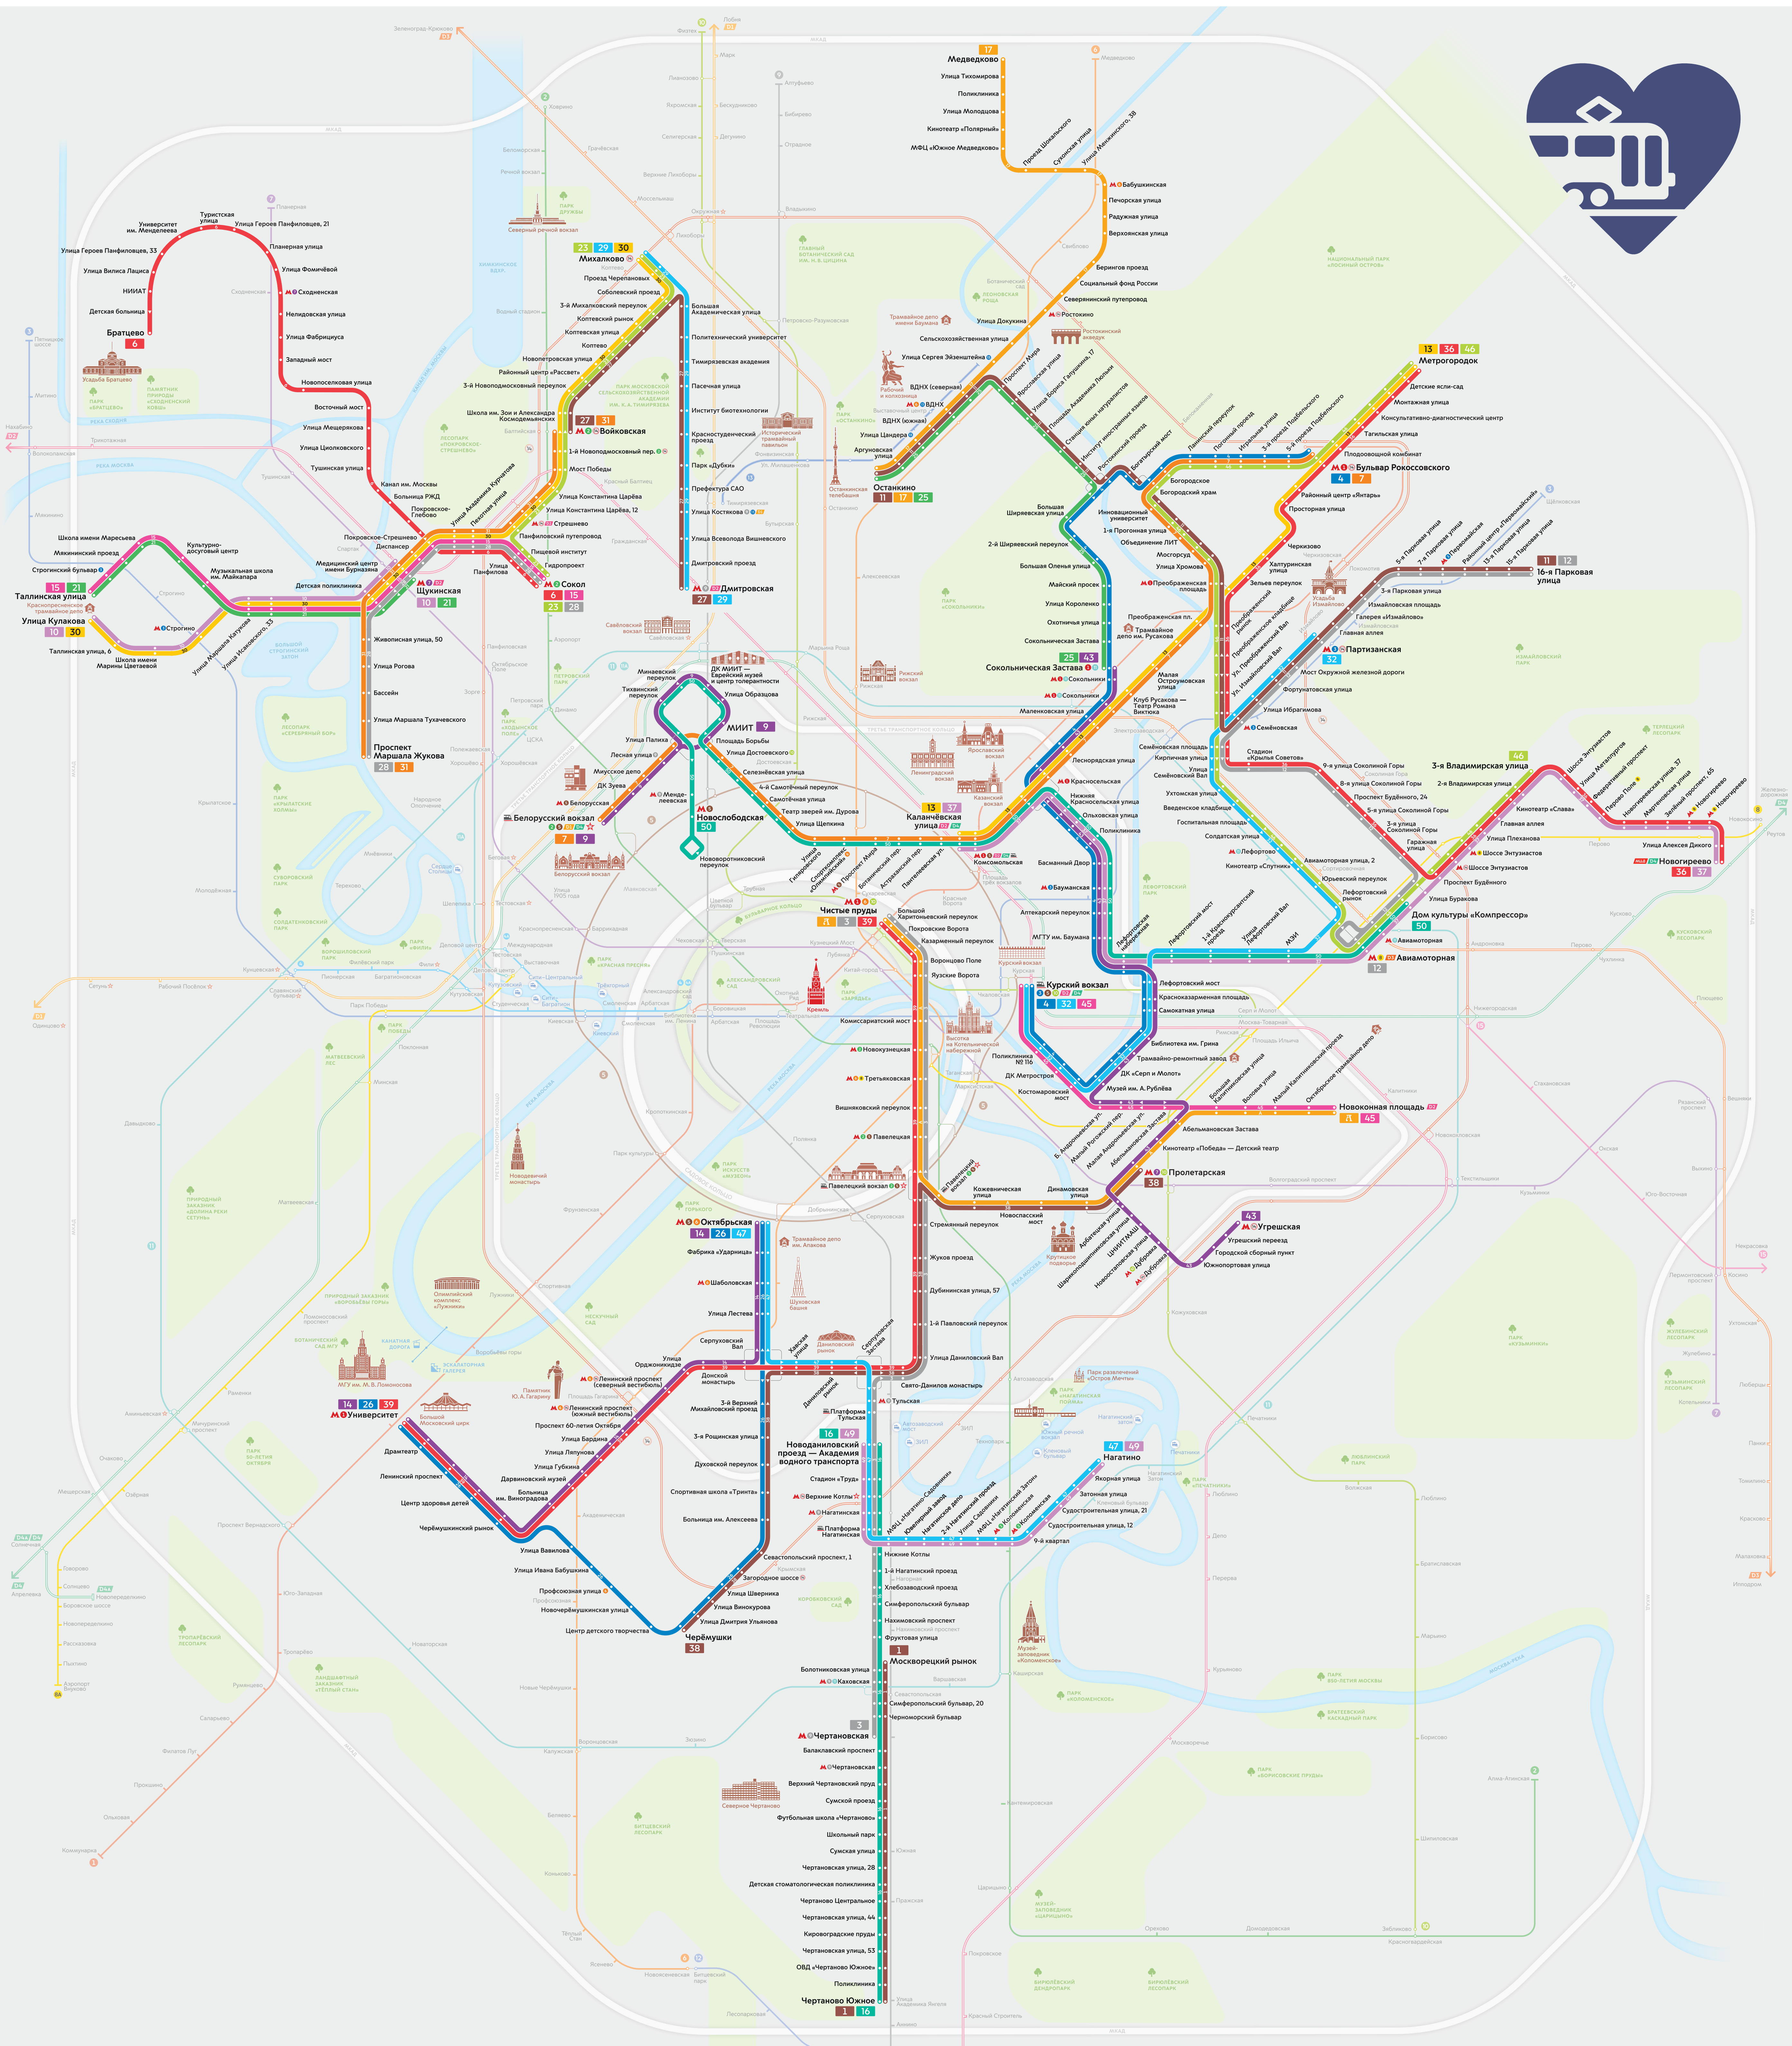

ТРАМВАИ МОСКВЫ

Трамвайные маршруты

- | | | | |
|---|--|---|---|
| <p>1 Чертаново Южное — Москворецкий рынок
Интервал 5–15 мин</p> <p>3 М. Чертановская — М. Чистые пруды
Интервал 10–15 мин</p> <p>4 М. Бульвар Рокоссовского — Курский вокз. 43 45 47
Интервал 10–15 мин</p> <p>6 Братцево — М. Сокол
Интервал 5–10 мин</p> <p>7 М. Бульвар Рокоссовского — Белорусский вокзал 43 45 47 49 50 51 52 53 54 55 56 57 58 59 60 61 62 63 64 65 66 67 68 69 70 71 72 73 74 75 76 77 78 79 80 81 82 83 84 85 86 87 88 89 90 91 92 93 94 95 96 97 98 99 100 101 102 103 104 105 106 107 108 109 110 111 112 113 114 115 116 117 118 119 120 121 122 123 124 125 126 127 128 129 130 131 132 133 134 135 136 137 138 139 140 141 142 143 144 145 146 147 148 149 150 151 152 153 154 155 156 157 158 159 160 161 162 163 164 165 166 167 168 169 170 171 172 173 174 175 176 177 178 179 180 181 182 183 184 185 186 187 188 189 190 191 192 193 194 195 196 197 198 199 200 201 202 203 204 205 206 207 208 209 210 211 212 213 214 215 216 217 218 219 220 221 222 223 224 225 226 227 228 229 230 231 232 233 234 235 236 237 238 239 240 241 242 243 244 245 246 247 248 249 250 251 252 253 254 255 256 257 258 259 260 261 262 263 264 265 266 267 268 269 270 271 272 273 274 275 276 277 278 279 280 281 282 283 284 285 286 287 288 289 290 291 292 293 294 295 296 297 298 299 300 301 302 303 304 305 306 307 308 309 310 311 312 313 314 315 316 317 318 319 320 321 322 323 324 325 326 327 328 329 330 331 332 333 334 335 336 337 338 339 340 341 342 343 344 345 346 347 348 349 350 351 352 353 354 355 356 357 358 359 360 361 362 363 364 365 366 367 368 369 370 371 372 373 374 375 376 377 378 379 380 381 382 383 384 385 386 387 388 389 390 391 392 393 394 395 396 397 398 399 400 401 402 403 404 405 406 407 408 409 410 411 412 413 414 415 416 417 418 419 420 421 422 423 424 425 426 427 428 429 430 431 432 433 434 435 436 437 438 439 440 441 442 443 444 445 446 447 448 449 450 451 452 453 454 455 456 457 458 459 460 461 462 463 464 465 466 467 468 469 470 471 472 473 474 475 476 477 478 479 480 481 482 483 484 485 486 487 488 489 490 491 492 493 494 495 496 497 498 499 500 501 502 503 504 505 506 507 508 509 510 511 512 513 514 515 516 517 518 519 520 521 522 523 524 525 526 527 528 529 530 531 532 533 534 535 536 537 538 539 540 541 542 543 544 545 546 547 548 549 550 551 552 553 554 555 556 557 558 559 560 561 562 563 564 565 566 567 568 569 570 571 572 573 574 575 576 577 578 579 580 581 582 583 584 585 586 587 588 589 590 591 592 593 594 595 596 597 598 599 600 601 602 603 604 605 606 607 608 609 610 611 612 613 614 615 616 617 618 619 620 621 622 623 624 625 626 627 628 629 630 631 632 633 634 635 636 637 638 639 640 641 642 643 644 645 646 647 648 649 650 651 652 653 654 655 656 657 658 659 660 661 662 663 664 665 666 667 668 669 670 671 672 673 674 675 676 677 678 679 680 681 682 683 684 685 686 687 688 689 690 691 692 693 694 695 696 697 698 699 700 701 702 703 704 705 706 707 708 709 710 711 712 713 714 715 716 717 718 719 720 721 722 723 724 725 726 727 728 729 730 731 732 733 734 735 736 737 738 739 740 741 742 743 744 745 746 747 748 749 750 751 752 753 754 755 756 757 758 759 760 761 762 763 764 765 766 767 768 769 770 771 772 773 774 775 776 777 778 779 780 781 782 783 784 785 786 787 788 789 790 791 792 793 794 795 796 797 798 799 800 801 802 803 804 805 806 807 808 809 810 811 812 813 814 815 816 817 818 819 820 821 822 823 824 825 826 827 828 829 830 831 832 833 834 835 836 837 838 839 840 841 842 843 844 845 846 847 848 849 850 851 852 853 854 855 856 857 858 859 860 861 862 863 864 865 866 867 868 869 870 871 872 873 874 875 876 877 878 879 880 881 882 883 884 885 886 887 888 889 890 891 892 893 894 895 896 897 898 899 900 901 902 903 904 905 906 907 908 909 910 911 912 913 914 915 916 917 918 919 920 921 922 923 924 925 926 927 928 929 930 931 932 933 934 935 936 937 938 939 940 941 942 943 944 945 946 947 948 949 950 951 952 953 954 955 956 957 958 959 960 961 962 963 964 965 966 967 968 969 970 971 972 973 974 975 976 977 978 979 980 981 982 983 984 985 986 987 988 989 990 991 992 993 994 995 996 997 998 999 1000</p> | <p>12 16-я Парковая улица — М. Авиамоторная
Интервал 10–15 мин</p> <p>13 Метрогородок — Каланчёвская улица 43 47
Интервал 5–10 мин</p> <p>14 М. Университет — М. Октябрьская
Интервал 10–15 мин</p> <p>15 Таллинская улица — М. Сокол
Интервал 10–15 мин</p> <p>16 Чертаново Южное — Новоданиловский проезд
Интервал 10–15 мин</p> <p>17 Медведково — Останкино
Интервал 3–10 мин</p> <p>21 Таллинская улица — М. Шуйкинская
Интервал 10–15 мин</p> <p>23 Михалково — М. Сокол
Интервал 10–15 мин</p> <p>25 Останкино — Сокольническая Застава 43
Интервал 10–15 мин</p> | <p>26 М. Университет — М. Октябрьская
Интервал 5–10 мин</p> <p>27 М. Дитровская — М. Войковская
Интервал 10–15 мин</p> <p>28 Проспект Маршала Жукова — М. Сокол
Интервал 10–15 мин</p> <p>29 М. Дитровская — Михалково 43
Интервал 10–20 мин</p> <p>30 Улица Кулакова — Михалково 43
Интервал 10–15 мин</p> <p>31 Проспект Маршала Жукова — М. Войковская
Интервал 10–15 мин</p> <p>32 Курский вокзал 43 45 47 49 — М. Партизанская
Интервал 10–15 мин</p> <p>36 Метрогородок — М. Новогиреево
Интервал 10–15 мин</p> <p>37 М. Новогиреево — Каланчёвская улица 43 47
Интервал 10–15 мин</p> | <p>38 Черёмушки — М. Пролетарская
Интервал 10–15 мин</p> <p>39 М. Университет — М. Чистые пруды
Интервал 10–15 мин</p> <p>43 М. Угрешская — Сокольническая Застава 43
Интервал 10–15 мин</p> <p>45 Новоконная пл. 43 — Курский вокзал 43 45 47 49
Интервал 10–15 мин</p> <p>46 Метрогородок — 3-я Владимирская улица
Интервал 10–15 мин</p> <p>47 Нагатино — М. Октябрьская
Интервал 5–10 мин</p> <p>49 Нагатино — Новоданиловский проезд
Интервал 10–20 мин</p> <p>50 ДК «Компрессор» — М. Новослободская
Интервал 10–15 мин</p> |
|---|--|---|---|