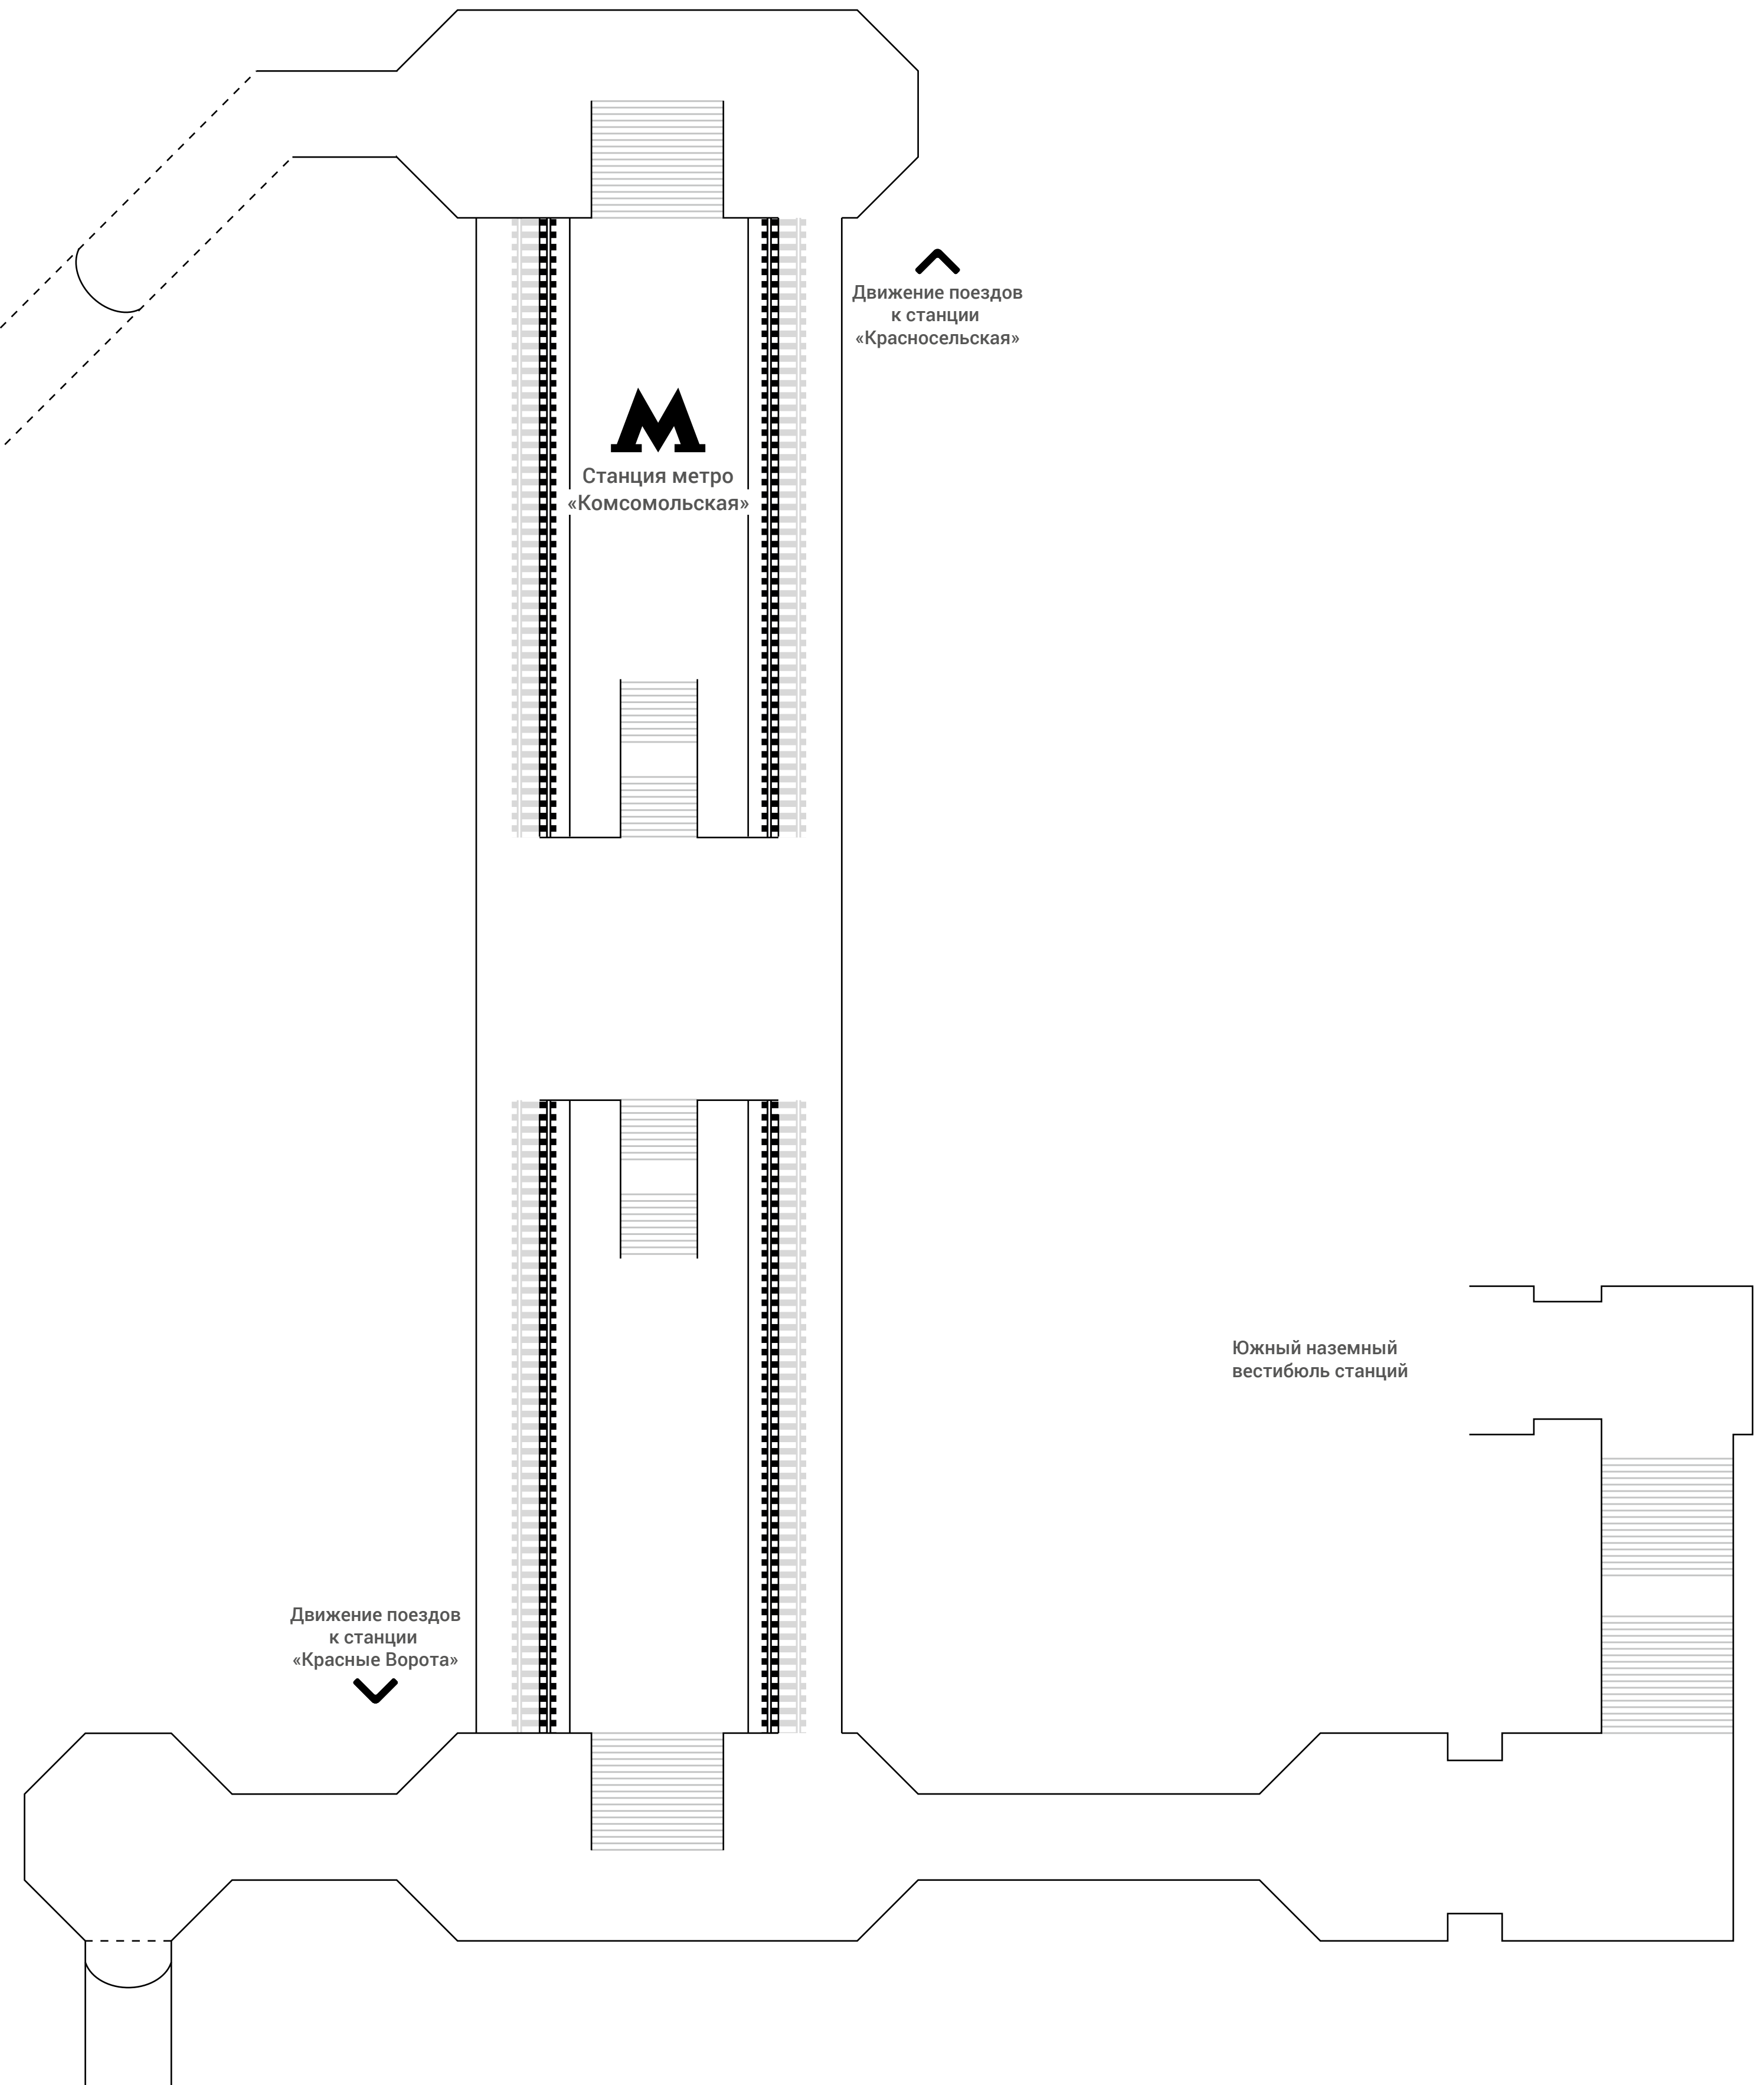


 **Выход в город**
на Комсомольскую площадь,
к Ленинградскому, Ярославскому
и Казанскому вокзалам

Остановка
«Станция метро
«Комсомольская»

 40, 122

 14, 41

 7, 13, 50

 **Выход в город**
по переходу к Казанскому
вокзалу

Остановка
«Комсомольская площадь»

 40, 122

 14, 41

 7, 13, 37, 50

Движение поездов
к станции
«Красносельская»

Станция метро
«Комсомольская»

Движение поездов
к станции
«Красные Ворота»

Южный наземный
вестибюль станций